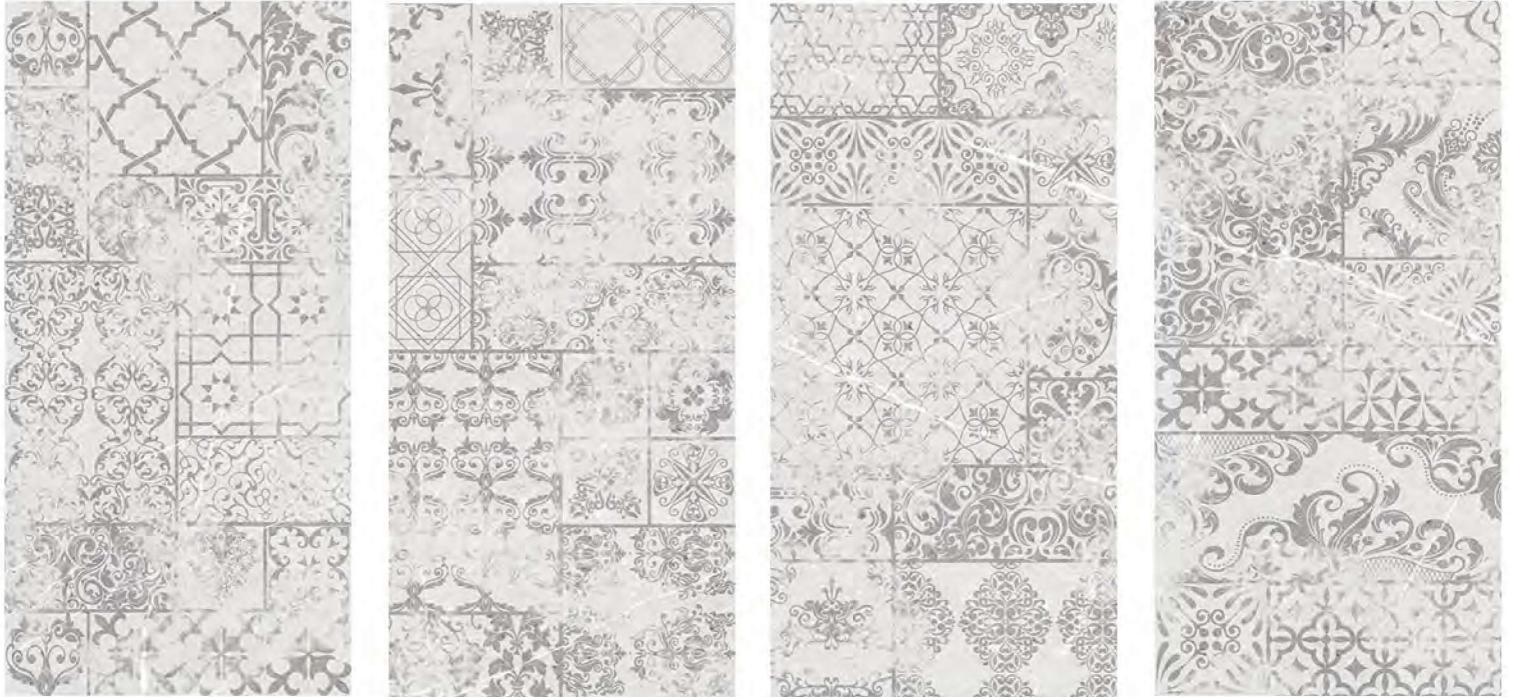

**817902** Trio Dark Gray

Ürün/Product	Ebat Size(cm)	Kutu/Box			Palet/Pallet			Kalınlık Thickness
		Adet Pcs.	m ²	kg	Kutu Box	m ²	kg	
Sırlı Porselen/Glazed Porcelain	60x120	2	1,44	32	32	46,08	980	9,00mm

YENİ
NEW

Sırlı Porselen / Glazed Porcelain

60x120cm 24"x48"

817910 Trio Motif

Ürün/Product	Ebat Size(cm)	Kutu/Box			Palet/Pallet			Kalınlık Thickness
		Adet Pcs.	m ²	kg	Kutu Box	m ²	kg	
Sırlı Porselen/Glazed Porcelain	60x120	2	1,44	32	32	46,08	980	9,00mm