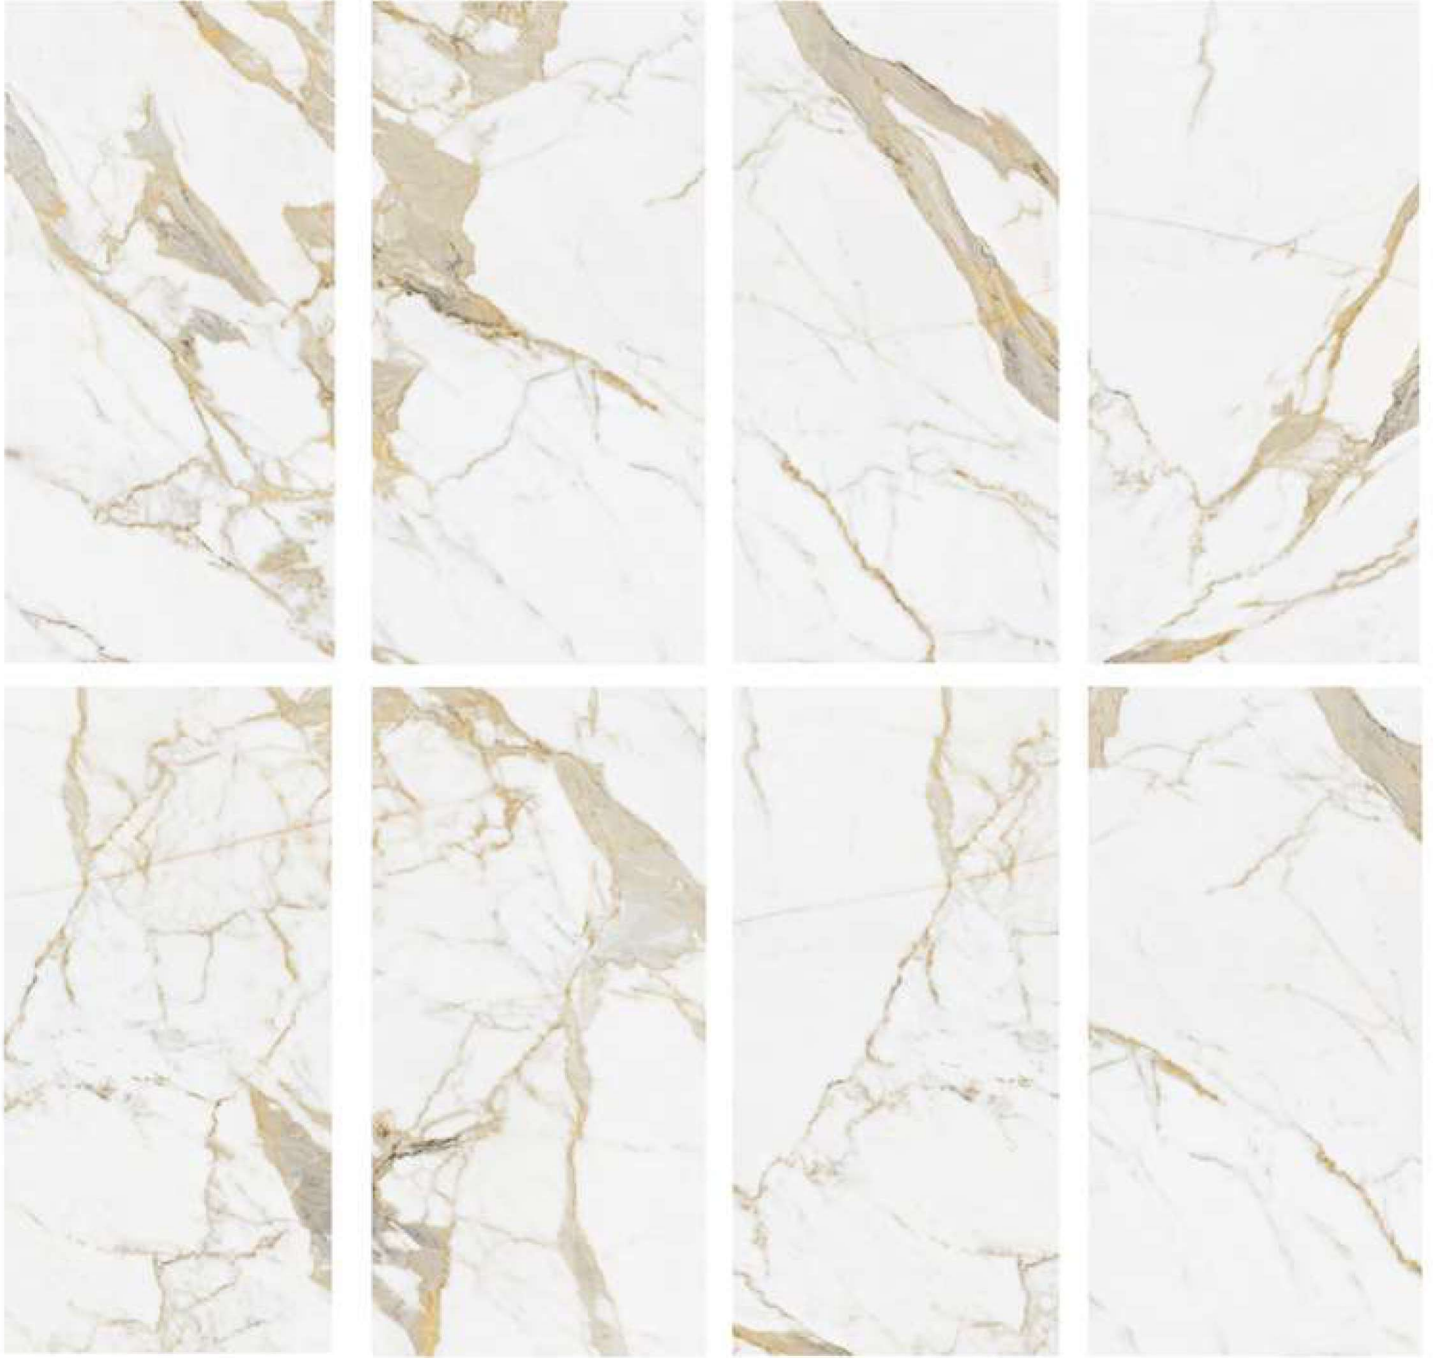

Gold Calacatta

Sırlı Porselen / Glazed Porcelain

IGI ART

Gold Calacatta

Sırlı Porselen / Glazed Porcelain

ISI ART

606211

60x120 Gold Calacatta