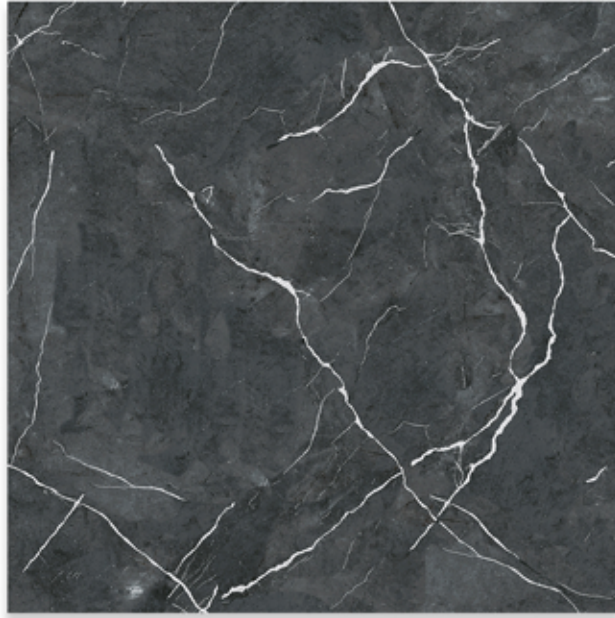

EROS

50x50cm / 20"x20"

Yer Karosu / Floor Tile

IGIART

655501
50x50cm Beyaz/ White

655502
50x50cm Krem/ Cream

655504
50x50cm Siyah/ Black

655503
50x50cm Kahve/ Brown