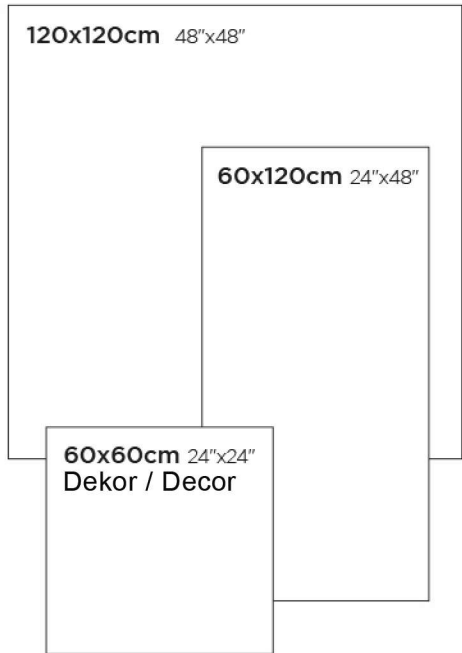

Ephesus

Sırlı Porselen Karo / Glazed Porcelain Tile

Ephesus

Sırlı Porselen Karo / Glazed Porcelain Tile

120x120cm / 48"x48" 60x120cm / 24"x48"

Ephesus / Ephesus

915210
120x120cm / 48"x48"

915910
60x120cm / 24"x48"

PEL 3

Ürün / Product		Ebat/Size (cm)	Kutu/Box			Palet / Pallet		
			(Ad-Pcs)	(m ²)	(kg)	(Kutu / Box)	(m ²)	(kg)
915910	Sırlı Porselen / Glazed Porcelain	60x120	2	1,44	29,8	32	46,8	1020
915210	Sırlı Porselen / Glazed Porcelain	120x120	1	1,44	34,8	30	43,2	1100

Ephesus

Sırlı Porselen Karo / Glazed Porcelain Tile

60x60cm / 24"x24"

BMF315
60*60cm / 24"x24"
Ephesus Classy Platin Dekor

BMF314
60*60cm / 24"x24"
Ephesus Classy Gold Dekor

Ürün / Product		Ebat/Size (cm)	Kutu/Box			Palet / Pallet		
			(Ad-Pcs)	(m ²)	(kg)	(Kutu / Box)	(m ²)	(kg)
BMF314	Dekor / Decor	60x60	3		23,00	12		291
BMF315								