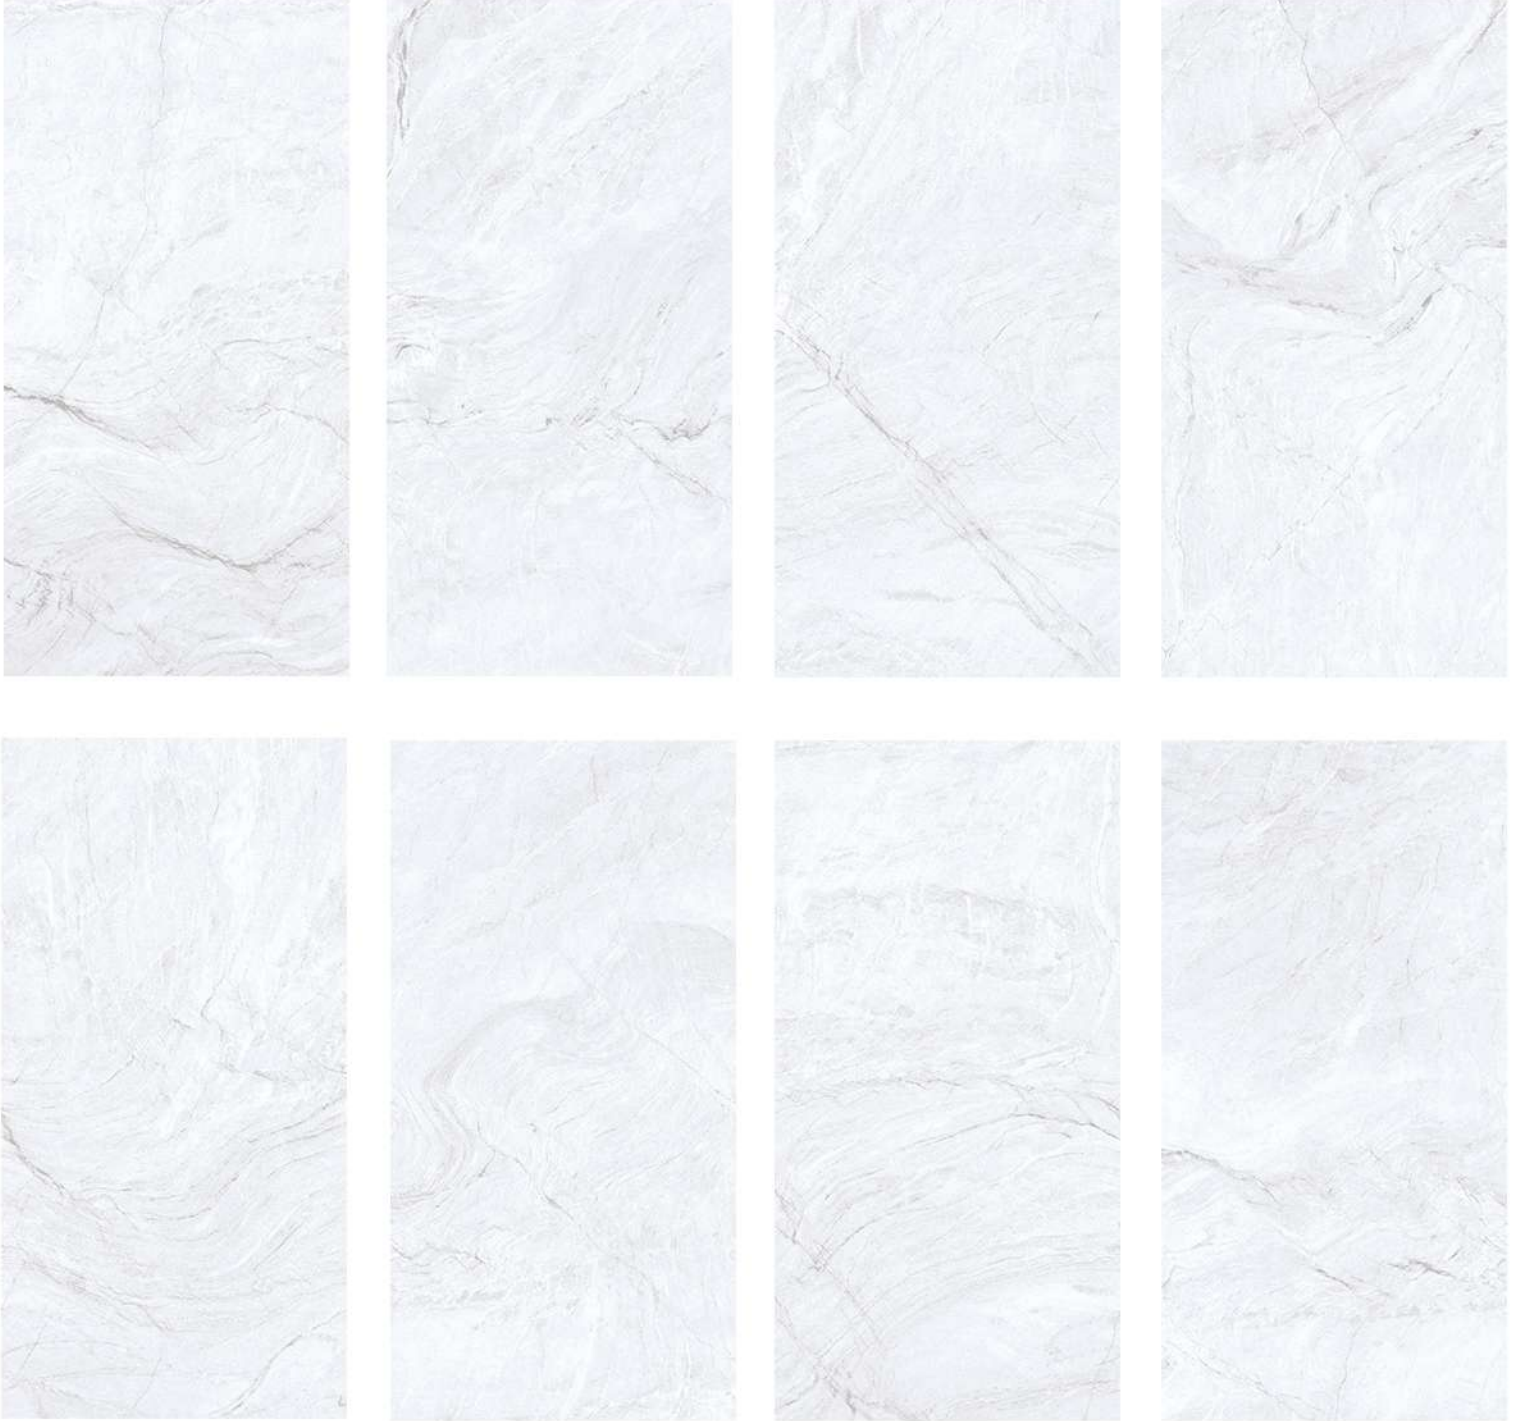

Duvar Karosu / Wall Tile

30x60 cm 12"x24"

306002 Bali White / Beyaz

Ürün/Product	Ebat Size	Kutu/Box			Palet/Pallet			Kalınlık Thickn.
		Ad. Pcs.	m²	kg	Kutu Box	m²	kg	
Duvar Karosu / Wall Tile	30x60	8	1,44	18,80	40	57,6	770	8,00 mm