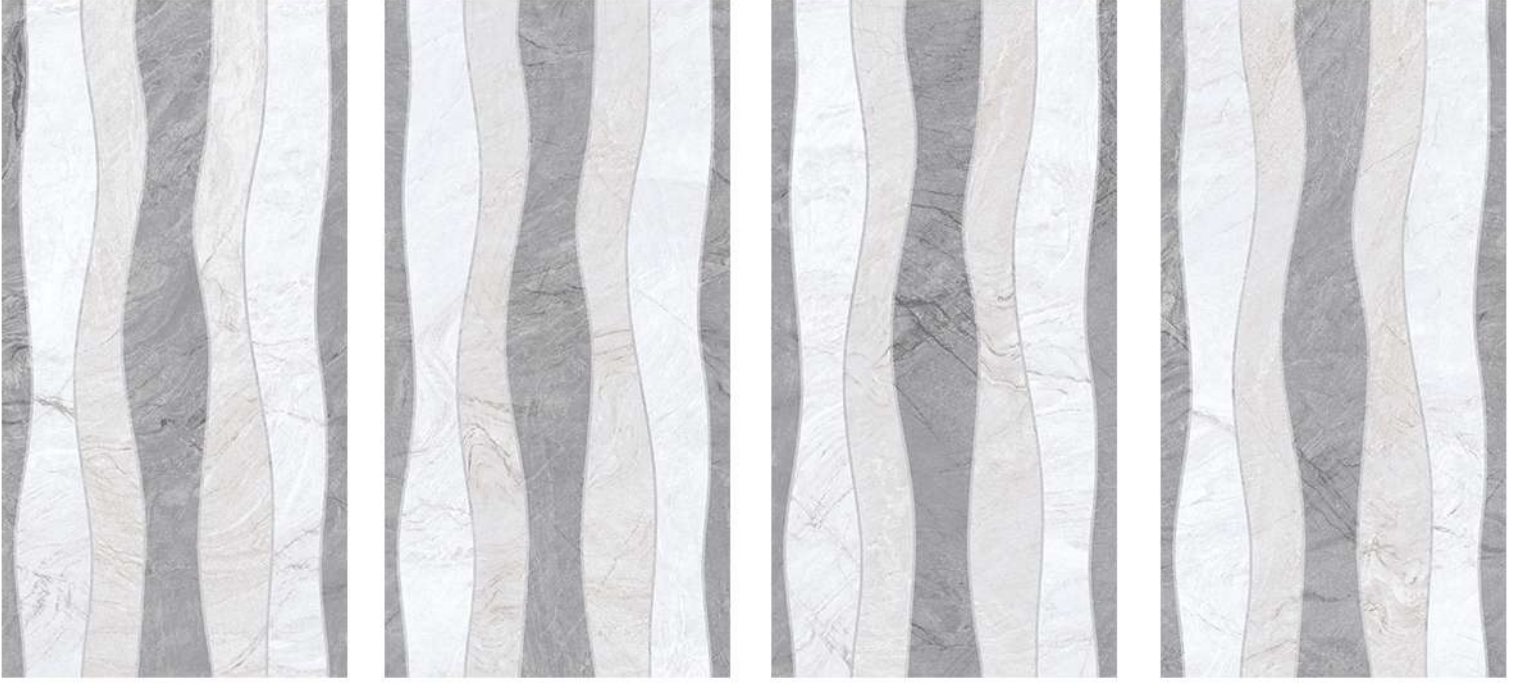

BALI

Duvar Karosu / Wall Tile

30x60 cm 12"x24"

306020 Bali Relief / Rolyef

Ürün/Product	Ebat Size	Kutu/Box			Palet/Pallet			Kalınlık Thickn.
		Ad. Pcs.	m²	kg	Kutu Box	m²	kg	
Duvar Karosu / Wall Tile	30x60	8	1,44	18,80	40	57,6	770	8,00 mm