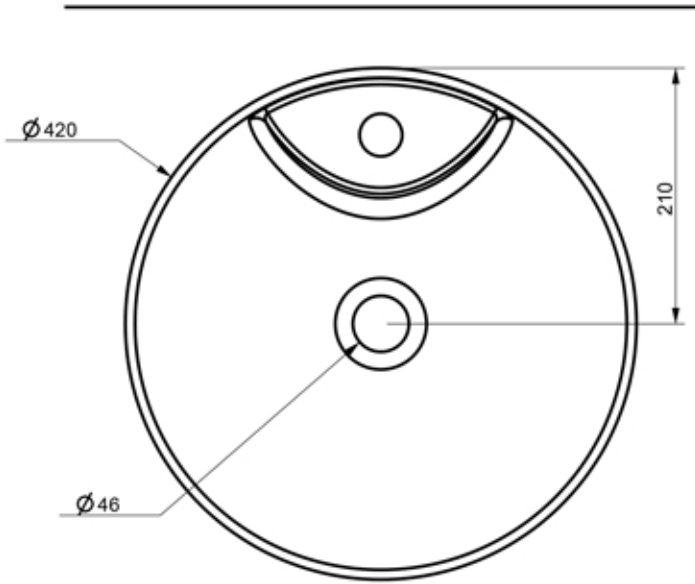

## SOLE PARLAK BEYAZ TEZGAH ÜSTÜ LAVABO BATARYA DELİKLİ

ÇAP:42cm TEZGAH ÜSTÜ, BATARYA DELİKLİ,  
İNCE KENARLI ÇANAK LAVABO