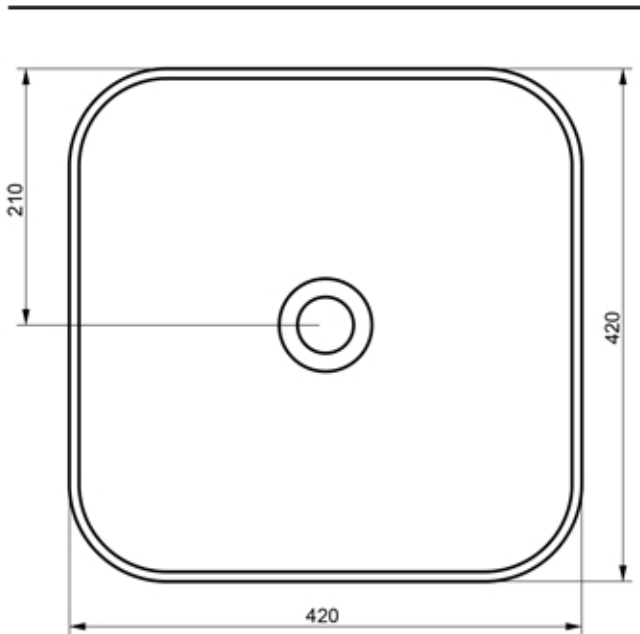

FORM MAT SİYAH TEZGAH ÜSTÜ LAVABO

42cm KARE, TEZGAH ÜSTÜ,
İNCE KENARLI, ÇANAK LAVABO