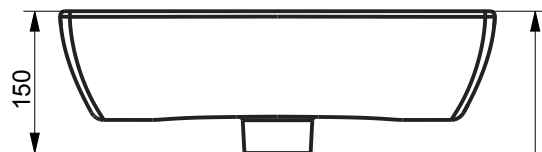

28x45cm

LAVABO /

WASHBASIN

850