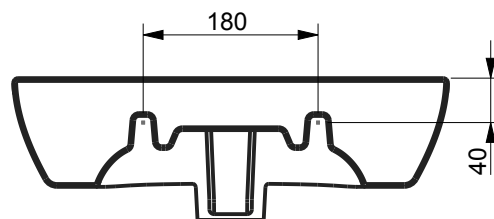

28x45cm

LAVABO /

WASHBASIN

850