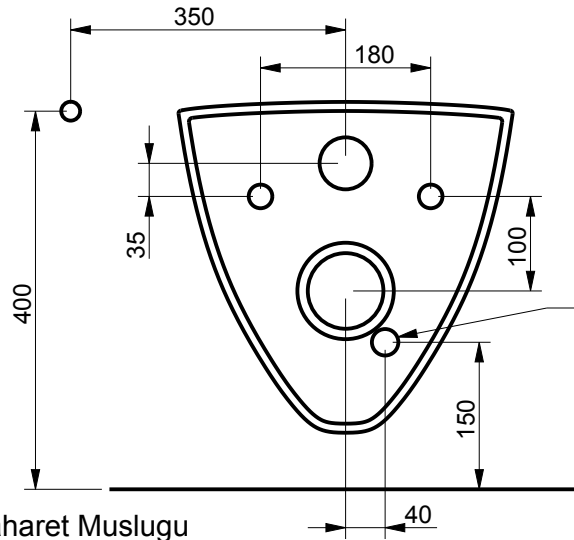

Taharet Muslugu  
Standart Baglantisi

Gizli taharet  
baglantisi: 3/8"

Taharet Muslugu  
Gizli Baglantisi