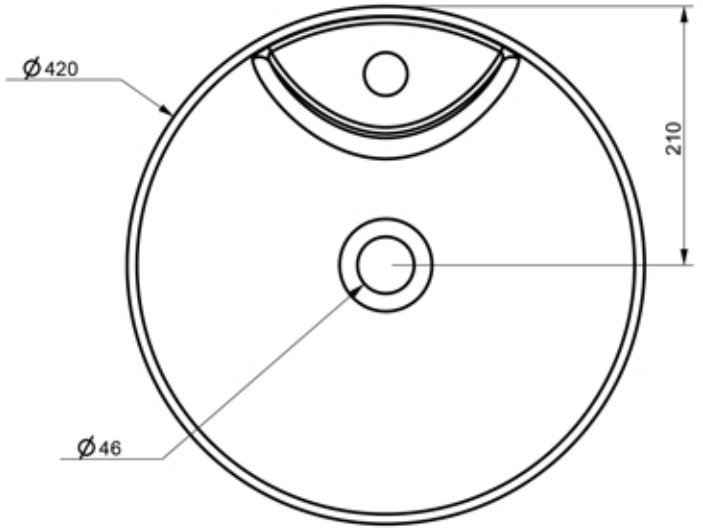

## SOLE MAT SİYAH TEZGAH ÜSTÜ LAVABO BATARYA DELİKLİ

ÇAP:42cm TEZGAH ÜSTÜ, BATARYA DELİKLİ,  
İNCE KENARLI ÇANAK LAVABO