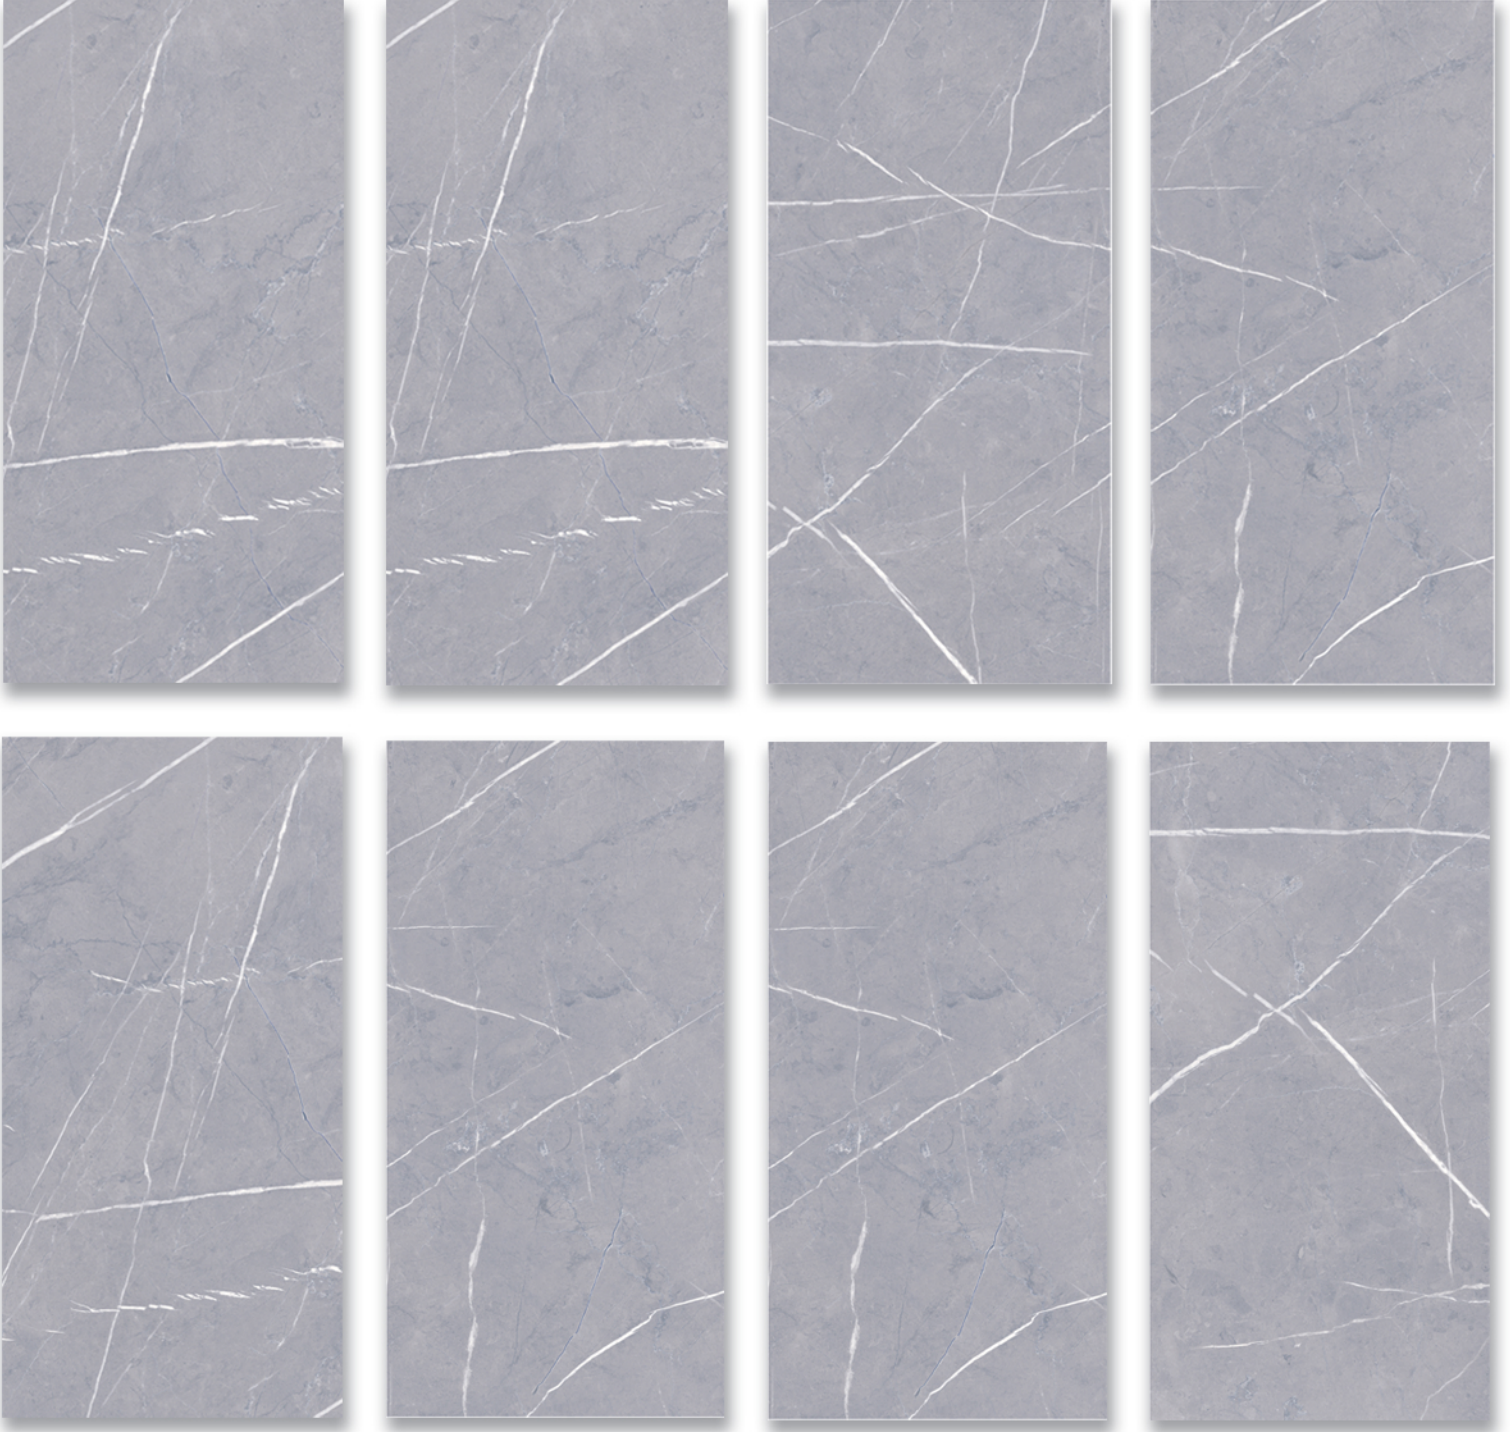

388931 Pietra Light Gray

Ürün/Product	Ebat Size(cm)	Kutu/Box			Palet/Pallet			Kalınlık Thickness
		Adet Pcs.	m²	kg	Kutu Box	m²	kg	
Sırlı Porselen/Glazed Porcelain	60x120	2	1,44	32	32	46,08	980	9,00mm