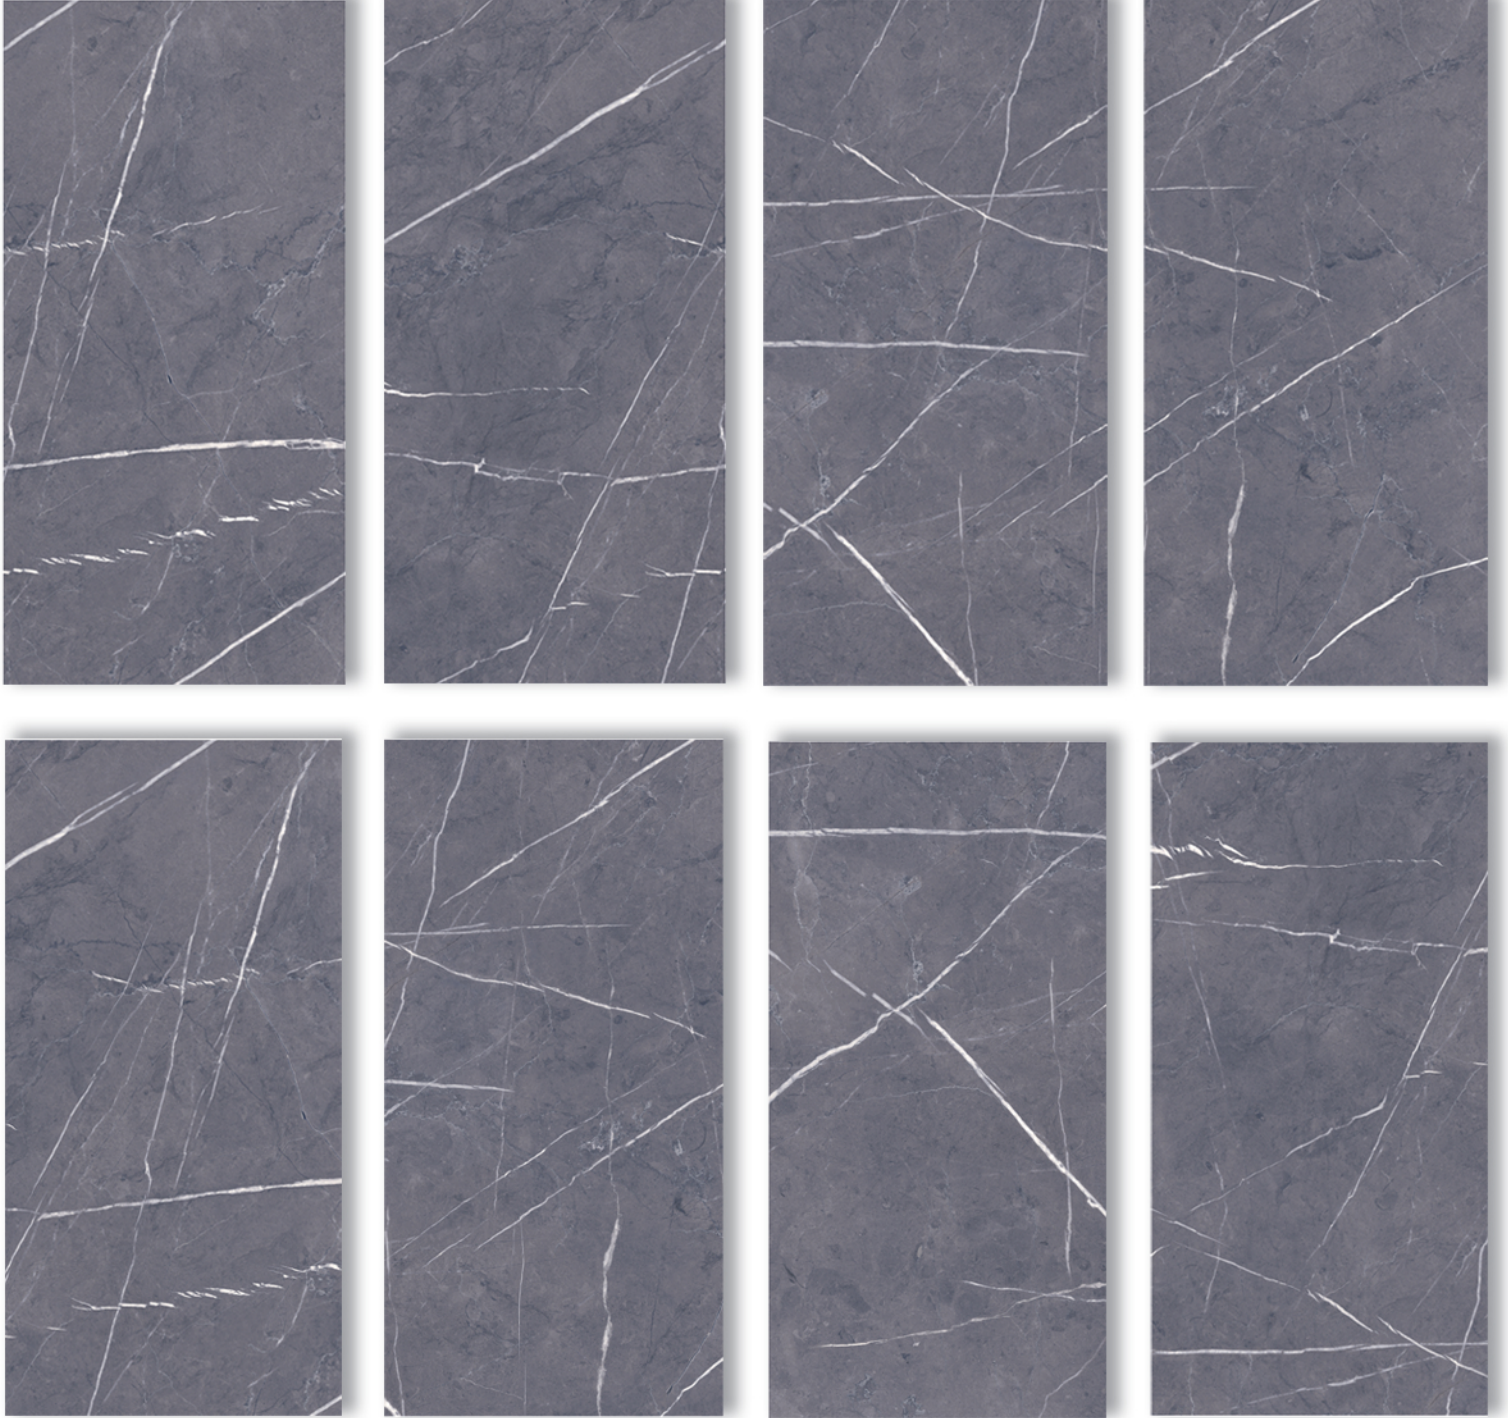

YENİ  
NEW

 PIETRA

60x120 cm 24"x48"

Gri mermer trendinin en güzel yorumu Pietra , sadeliđi ön plana çıkaran modern çizgileri ile yaşam alanlarına farklı bir yorum katacak.

YENİ  
NEW

 PIETRA

60x120 cm 24"x48"