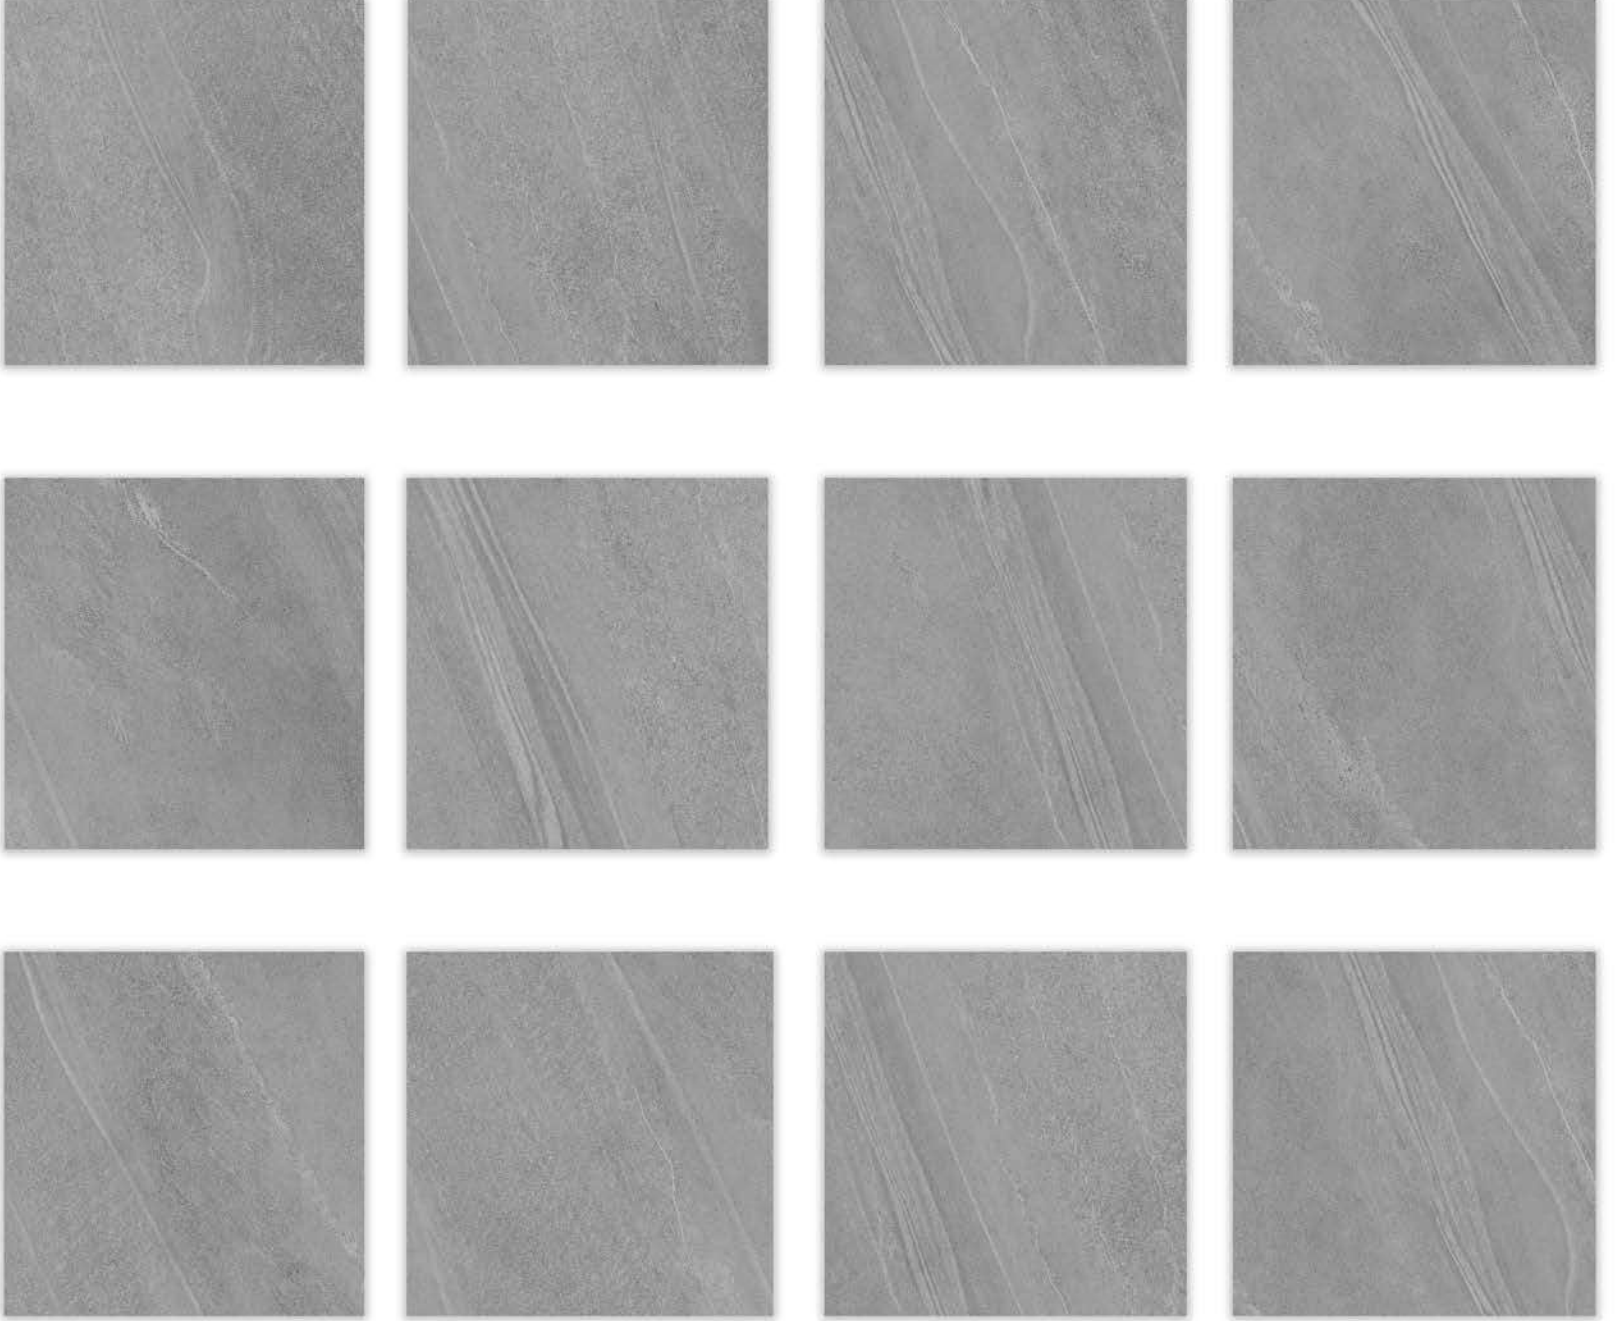

LECCE

Yer Karosu/Floor Tile

60x60 / 24"x24"

DIGIART

696601 **LECCE DARK GREY REC / KOYU GRİ**

Ürün/Product	Ebat Size(cm)	Kutu/Box			Palet/Pallet			Kalınlık Thickness
		Adet Pcs.	m²	kg	Kutu Box	m²	kg	
Yer Karosu/Floor Tile	60x60	4	1,44	29,20	36	51,84	925	8,5mm