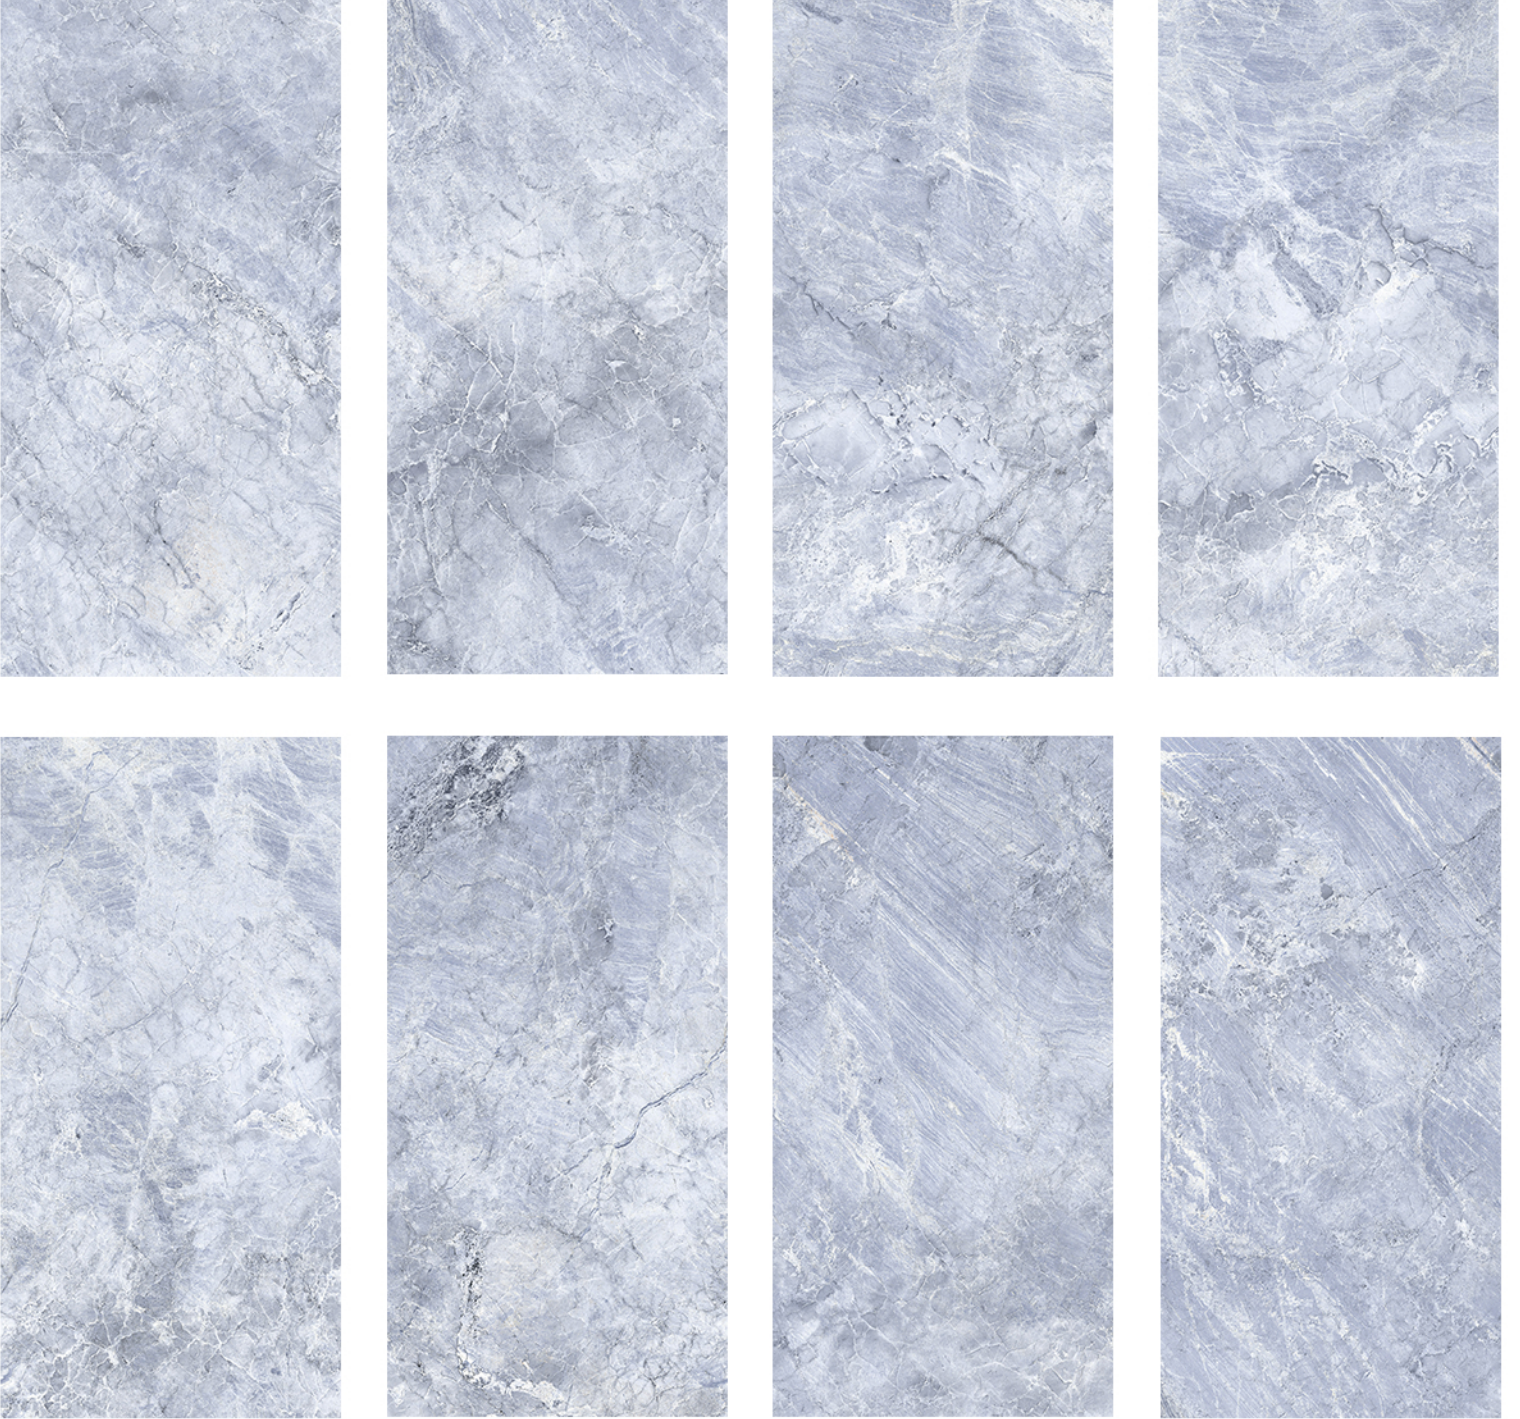

Tropical ve wallpaper olarak iki ayrı motifi bulunan serinin, zengin motifleriyle stil sahibi mekanlar yaratın.

FARALYA

Duvar Karosu / Wall Tile

30x60 cm 12"x24"

**703604** Faralya Light Blue / Açık Mavi

Ürün/Product	Ebat Size	Kutu/Box			Palet/Pallet			Kalınlık Thickn.
		Ad. Pcs.	m <sup>2</sup>	kg	Kutu Box	m <sup>2</sup>	kg	
Duvar Karosu / Wall Tile	30x60	8	1,44	18,80	40	57,6	770	8,00 mm