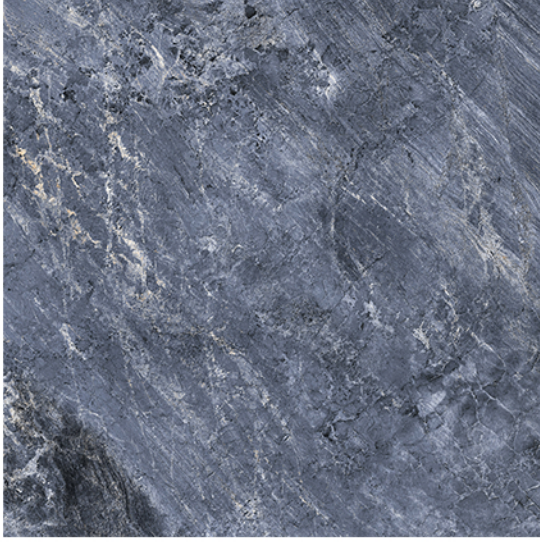

FARALYA

Yer Karosu / Floor Tile

50x50 cm 20"x20"

705503 Faralya Dark Blue / Koyu Mavi