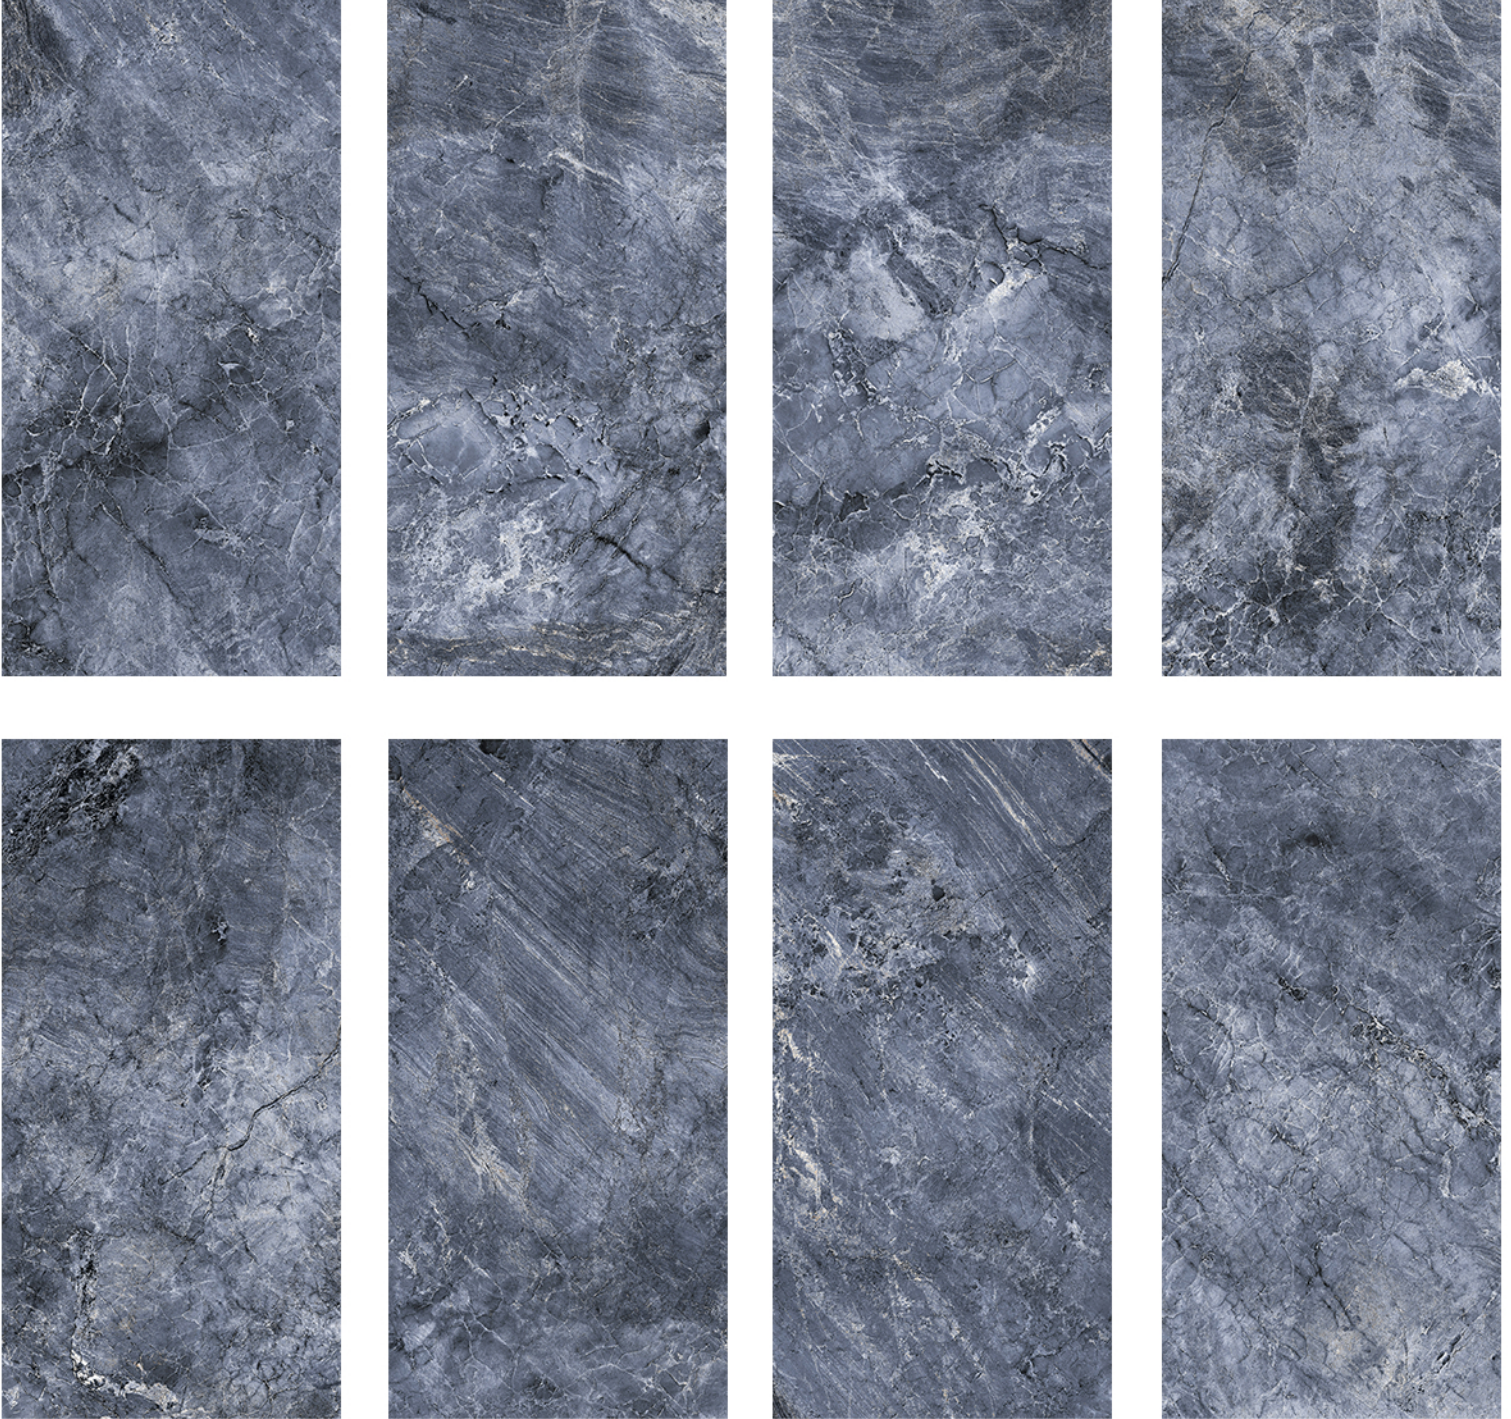

FARALYA

Duvar Karosu / Wall Tile

30x60 cm 12"x24"

703603 Faralya Dark Blue / Koyu Mavi

Ürün/Product	Ebat Size	Kutu / Box			Palet / Pallet			Kalınlık Thickn.
		Ad. Pcs.	m²	kg	Kutu Box	m²	kg	
Duvar Karosu / Wall Tile	30x60	8	1,44	18,80	40	57,6	770	8,00 mm