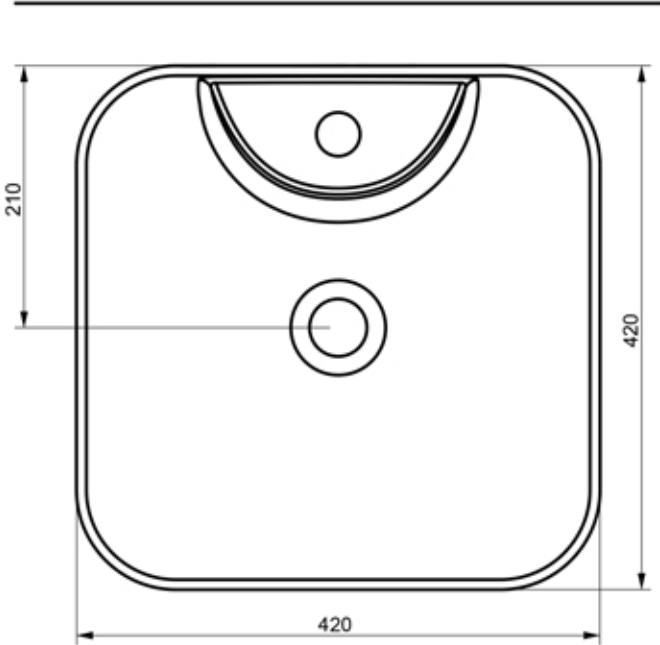

FORM PARLAK BEYAZ TEZGAH ÜSTÜ LAVABO BATARYA DELİKLİ

42cm KARE, TEZGAH ÜSTÜ, BATARYA DELİKLİ
İNCE KENARLI ÇANAK LAVABO