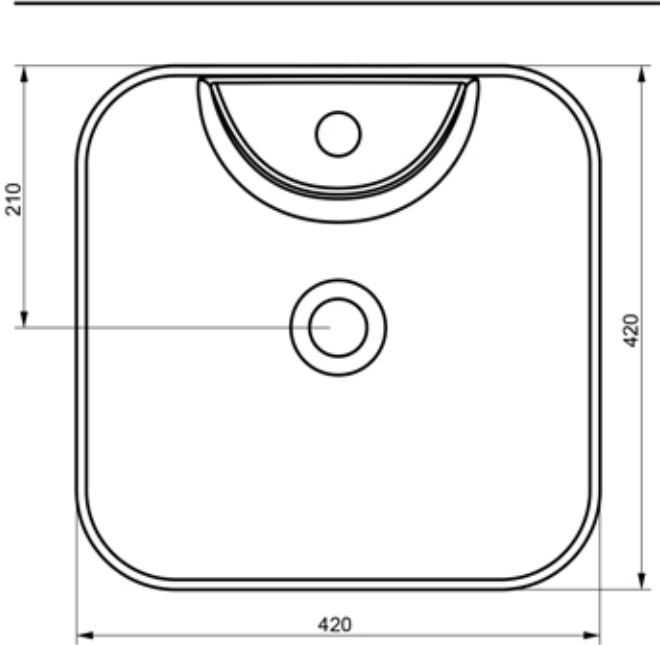

FORM MAT SİYAH TEZGAH ÜSTÜ LAVABO BATARYA DELİKLİ

42cm KARE, TEZGAH ÜSTÜ, BATARYA DELİKLİ
İNCE KENARLI ÇANAK LAVABO