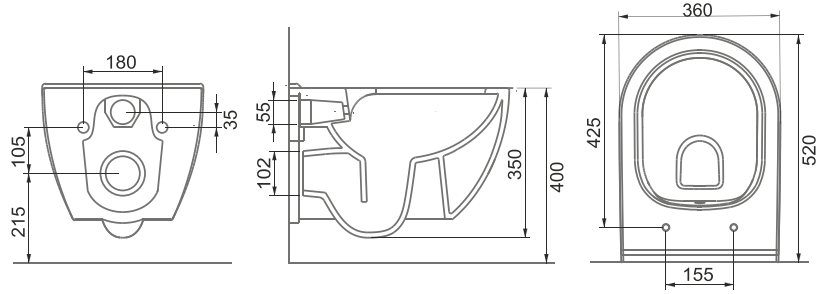

OCEAN PLUS

OCEAN PLUS RIM-OUT AÇIK MONTAJ ASMA KLOZET
OCEAN PLUS RIM-OUT OPEN MOUNT WALL-HUNG WC PAN

A031171H

KLOZET | WC PAN

A030011

YAVAŞ KAPANIR İNCE KAPAK | SLOW CLOSE SLIM SEAT & COVER

A031181H

WC PAN | WITHOUT BIDET FUNCTION

RIM - OUT

KOLAY - TAK ÇIKAR
EASY RELEASE

YAVAŞ KAPANIR KAPAK
SLOW CLOSE COVER

SU TÜKETİMİ
WATER CONSUMPTION

SU TASARRUFU
WATER SAVING

A037020H

OCEAN PLUS ASMA BİDE
OCEAN PLUS WALL-HUNG BİDE

H95600319

ASMA BİDE MONTAJ SETİ
WALL HANG BİDE MOUNTING KIT

* Montaj seti ile birlikte kullanılmaktadır.
* Should be used with mounting kit.

A030911

OCEAN PLUS YAVAŞ KAPANIR İNCE KLOZET KAPAĞI (BAĞIMSIZ)
OCEAN PLUS SLOW CLOSE SLIM SEAT & COVER (SPARE PART)

KOLAY - TAK ÇIKAR
EASY RELEASE

YAVAŞ KAPANIR KAPAK
SLOW CLOSE COVER