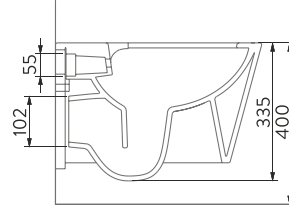

KOLAY - TAK ÇIKAR
EASY RELEASE

YAVAŞ KAPANIR KAPAK
SLOW CLOSE COVER

SU TÜKETİMİ
WATER CONSUMPTION

SU TASARRUFU
WATER SAVING

A127020H

STELLA ASMA BİDE / STELLA WALL-HUNG BIDET

H95600319

ASMA BİDE MONTAJ SETİ / WALL-HUNG BIDET MOUNTING KIT