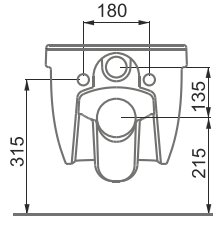

A030911

NEON YAVAŞ KAPANIR İNCE KLOZET KAPAĞI (BAĞIMSIZ)
NEON SLOW CLOSE SLIM SEAT&COVER (SPARE PART)

KOLAY - TAK ÇIKAR
EASY RELEASE

YAVAŞ KAPANIR KAPAK
SLOW CLOSE COVER