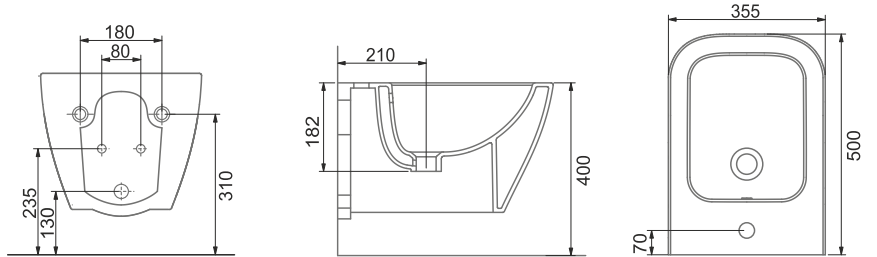

A147022H

SATURN ASMA BİDE MAT SİYAH
SATURN WALL-HUNG BIDET MATT BLACK

H95600319

SATURN ASMA BİDE MONTAJ SETİ
SATURN WALL-HUNG BIDET MOUNTING KIT

- Asma bide montaj seti ile kullanılmalıdır.
- Should be used with mounting kit.