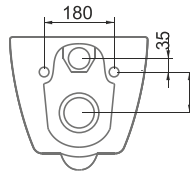

A090002

BEYAZ | WHITE

SATURN YAVAŞ KAPANIR İNCE KLOZET KAPAĞI | BAĞIMSIZ
SATURN SLOW CLOSE SLIM SEAT & COVER | SPARE PART

KOLAY - TAK ÇIKAR
EASY RELEASE

YAVAŞ KAPANIR KAPAK
SLOW CLOSE COVER