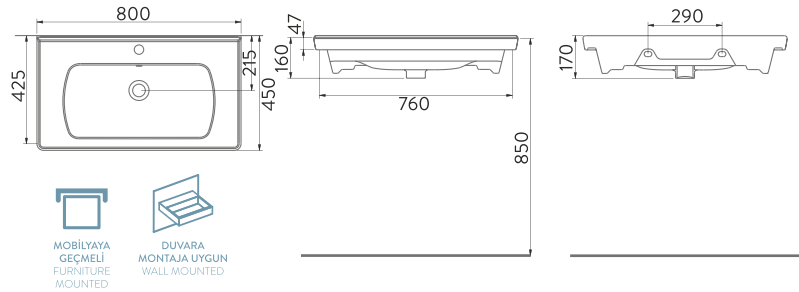

A142021H MAT ANTRASİT | MATT ANTHRACITE

SATURN ETAJERLİ TEZGAH LAVABO | 80cm
SATURN WASHBASIN EDGED SHELF | 80cm

A142030H BEYAZ | WHITE

SATURN ETAJERLİ TEZGAH LAVABO | 100cm
SATURN WASHBASIN EDGED SHELF | 100cm