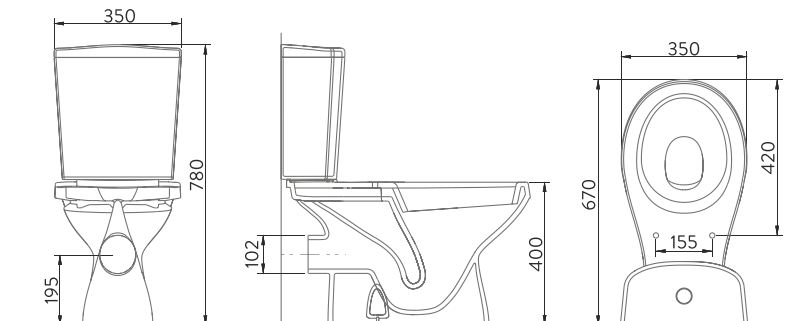

A052

NATURA ARKADAN ÇIKIŞLI KLOZET
NATURA P-TRAP CLOSE-COUPLED WC

A051002H

A052001H

KLOZET | WC PAN **REZERVUAR | CISTERN**

AG55501

NATURA İÇ TAKIM | NATURA FLUSHING MECHANISM

AG50004

NATURA YAVAŞ KAPANIR İNCE KAPAK
NATURA SLOW CLOSE SLIM SEAT & COVER

AG50002

NATURA KLOZET KAPAĞI | NATURA STANDART SEAT & COVER

A051012H

WC PAN | WITHOUT BIDET FUNCTION