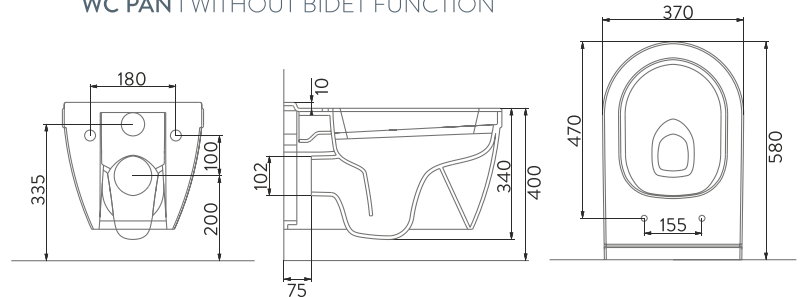

TERRA ASMA KLOZET TERRA WALL-HUNG WC PAN

A011101H
KLOZET | WC PAN

A010011
YAVAŞ KAPANIR İNCE KAPAK | SLOW CLOSE SLIM SEAT & COVER

A011102H
WC PAN | WITHOUT BIDET FUNCTION