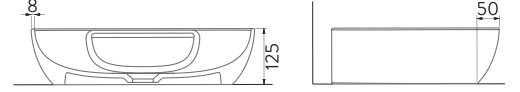

AURA ALTO

TEZGAH ÜSTÜ
KULLANIM
COUNTERTOP
USAGE

A002061H

BEYAZ | WHITE
ALTO BATARYA DELİKLİ TEZGAH ÜSTÜ
PARLAK LAVABO | 50cm
ALTO COUNTERTOP OVAL WASHBASIN
GLOSSY WITH
TAP HOLE | 50cm

A002081H

MAT BEYAZ | MATT WHITE
ALTO BATARYA DELİKLİ TEZGAH ÜSTÜ
PARLAK LAVABO | 50cm
ALTO COUNTERTOP OVAL WASHBASIN
GLOSSY WITH
TAP HOLE | 50cm

A002066H

ANTRASİT | ANTHRACITE
ALTO BATARYA DELİKLİ TEZGAH
ÜSTÜ MAT LAVABO | 50cm
ALTO COUNTERTOP OVAL
WASHBASIN MATT WITH
TAP HOLE | 50cm

A002067H

METALİK KAHVE | METALIC BROWN
ALTO BATARYA DELİKLİ TEZGAH
ÜSTÜ MAT LAVABO | 50cm
ALTO COUNTERTOP OVAL
WASHBASIN MATT WITH
TAP HOLE | 50cm

A002062H

A002060H

SİYAH | BLACK MAT SİYAH | MATT BLACK
ALTO BATARYA DELİKLİ TEZGAH
ÜSTÜ PARLAK LAVABO | 50cm
ALTO COUNTERTOP OVAL
WASHBASIN GLOSSY WITH
TAP HOLE | 50cm

A002063H

TURUNCU | ORANGE
ALTO BATARYA DELİKLİ TEZGAH
ÜSTÜ PARLAK LAVABO | 50cm
ALTO COUNTERTOP OVAL
WASHBASIN GLOSSY WITH
TAP HOLE | 50cm

A002064H

KIRMIZI | RED
ALTO BATARYA DELİKLİ TEZGAH
ÜSTÜ PARLAK LAVABO | 50cm
ALTO COUNTERTOP OVAL
WASHBASIN GLOSSY WITH
TAP HOLE | 50cm

A002065H

YEŞİL | GREEN
ALTO BATARYA DELİKLİ TEZGAH
ÜSTÜ MAT LAVABO | 50cm
ALTO COUNTERTOP OVAL
WASHBASIN MATT WITH
TAP HOLE | 50cm