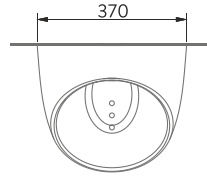

A139010H

HILL AKILLI PİSUVAR HILL SMART URINAL