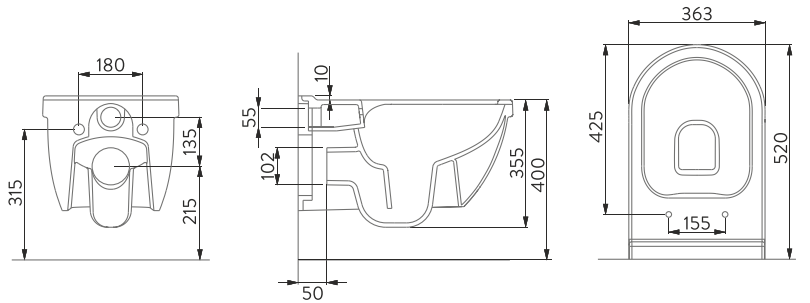

A151101H

KLOZET | WC PAN

A030011

YAVAŞ KAPANIR İNCE KAPAK | SLOW CLOSE SLIM SEAT & COVER

A151102H

WC PAN | WITHOUT BIDET FUNCTION

NEON RIM-OUT GİZLİ MONTAJ ASMA KLOZET NEON RIM-OUT HIDDEN MOUNT WALL-HUNG WC PAN