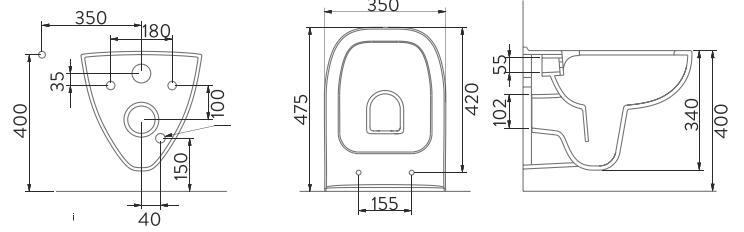

AG50006

PETITE YAVAŞ KAPANIR İNCE KLOZET KAPAĞI
PETITE SLOW CLOSE SLIM SEAT&COVER

KOLAY - TAK ÇIKAR
EASY RELEASE

YAVAŞ KAPANIR KAPAK
SLOW CLOSE COVER