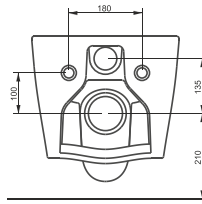

KOLAY - TAK ÇIKAR
EASY RELEASE

YAVAŞ KAPANIR KAPAK
SLOW CLOSE COVER

2,5-4,5lt.
SU TÜKETİMİ
WATER CONSUMPTION

SU TASARRUFU
WATER SAVING

A067020

LUNA ASMA BİDE LUNA WALL-HUNG BIDET

H95600319

ASMA BİDE MONTAJ SETİ
WALL-HUNG BIDET MOUNTING KIT