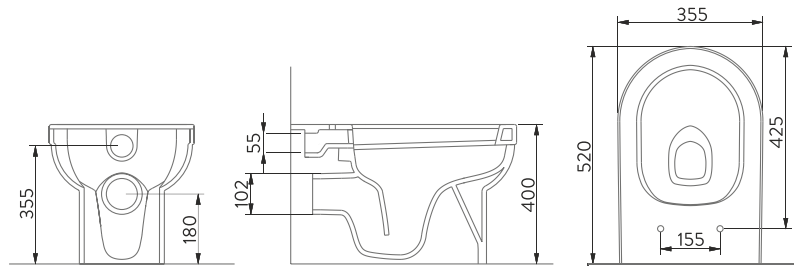

A011032H

WC PAN
WITHOUT BIDET FUNCTION

KOLAY - TAK ÇIKAR
EASY RELEASE

YAVAŞ KAPANIR KAPAK
SLOW CLOSE COVER

2,5-4,5lt.
SU TÜKETİMİ
WATER CONSUMPTION

SU TASARRUFU
WATER SAVING

A017001H

TERRA YERDEN BİDE
TERRA BTW BIDET