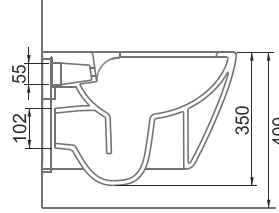

RIM - OUT

KOLAY - TAK ÇIKAR
EASY RELEASE

YAVAŞ KAPANIR KAPAK
SLOW CLOSE COVER

SU TÜKETİMİ
WATER CONSUMPTION

SU TASARRUFU
WATER SAVING

SATURN RIM-OUT ASMA KLOZET
SATURN RIM-OUT WALL-HUNG WC PAN

A141201H

KLOZET MAT SİYAH | WC PAN MATT BLACK