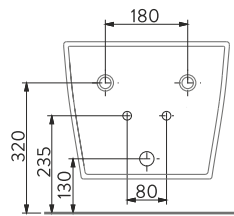

LUNA ASMA BİDE LUNA WALL-HUNG BIDET

H95600319

ASMA BİDE MONTAJ SETİ
WALL-HUNG BIDET MOUNTING KIT

* Montaj seti ile birlikte kullanılmaktadır.
* Should be used with mounting kit.