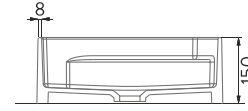

A114013H MAT YEŞİL | MATT GREEN

LIVELLO TEZGAH ÜSTÜ YUVARLAK BATARYA DELİKLİ LAVABO | 42cm
LIVELLO ROUND WASHBASIN WITH TAP HOLE | 42cm

A114012H METALİK KAHVE | METALIC BROWN

LIVELLO TEZGAH ÜSTÜ YUVARLAK BATARYA DELİKLİ LAVABO | 42cm
LIVELLO ROUND WASHBASIN WITH TAP HOLE | 42cm