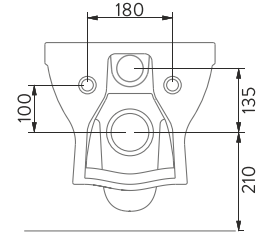

A041048H

WC PAN RED
WITHOUT BIDET FUNCTION

A041046H

KAHVE KLOZET | WC PAN BROWN

A040051

YAVAŞ KAPANIR İNCE KAPAK KAHVE
SLOW CLOSE SLIM SEAT &
COVER BROWN

A041047H

WC PAN BROWN
WITHOUT BIDET FUNCTION