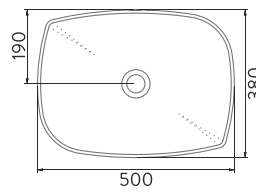

AURA DİES

A002151H

BEYAZ | WHITE
DİES TEZGAH ÜSTÜ PARLAK LAVABO | 50cm
DİES COUNTERTOP OVAL WASHBASIN
GLOSSY | 50cm

A002171H

MAT BEYAZ | MATT WHITE
DİES TEZGAH ÜSTÜ PARLAK LAVABO | 50cm
DİES COUNTERTOP OVAL WASHBASIN
GLOSSY | 50cm

A002156H

ANTRASİT | ANTHRACITE
DİES TEZGAH ÜSTÜ MAT
LAVABO | 50cm
DİES COUNTERTOP OVAL
WASHBASIN MATT | 50cm

A002157H

METALİK KAHVE | METALIC BROWN
DİES TEZGAH ÜSTÜ MAT
LAVABO | 50cm
DİES COUNTERTOP OVAL
WASHBASIN MATT | 50cm

A002152H

SİYAH | BLACK
DİES TEZGAH ÜSTÜ PARLAK
LAVABO | 50cm
DİES COUNTERTOP OVAL
WASHBASIN GLOSSY | 50cm

A002153H

TURUNCU | ORANGE
DİES TEZGAH ÜSTÜ PARLAK
LAVABO | 50cm
DİES COUNTERTOP OVAL
WASHBASIN GLOSSY | 50cm

A002154H

KIRMIZI | RED
DİES TEZGAH ÜSTÜ PARLAK
LAVABO | 50cm
DİES COUNTERTOP OVAL
WASHBASIN GLOSSY | 50cm

A002155H

YEŞİL | GREEN
DİES TEZGAH ÜSTÜ MAT
LAVABO | 50cm
DİES COUNTERTOP OVAL
WASHBASIN MATT | 50cm