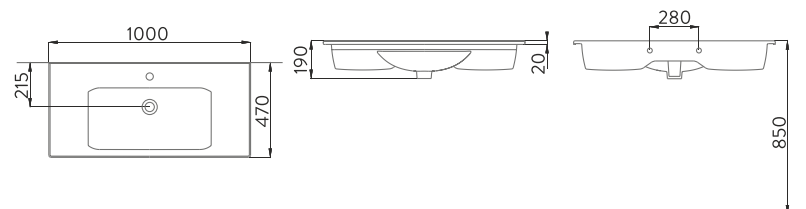

A063201H

LUNA FLAT LAVABO | 65cm
LUNA FLAT WASHBASIN | 65cm

A063202H

LUNA FLAT LAVABO | 80cm
LUNA FLAT WASHBASIN | 80cm

A063203H

LUNA FLAT LAVABO | 100cm
LUNA FLAT WASHBASIN | 100cm