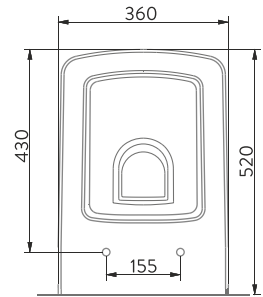

A041048H

WC PAN RED
WITHOUT BIDET FUNCTION

A041046H

KAHVE KLOZET | WC PAN BROWN

A040051

YAVAŞ KAPANIR İNCE KAPAK KAHVE
SLOW CLOSE SLIM SEAT &
COVER BROWN

A041047H

WC PAN BROWN
WITHOUT BIDET FUNCTION