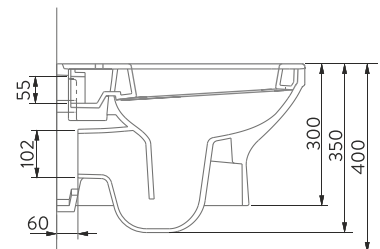

A041048H

WC PAN RED
WITHOUT BIDET FUNCTION

A041046H

KAHVE KLOZET | WC PAN BROWN

A040051

YAVAŞ KAPANIR İNCE KAPAK KAHVE
SLOW CLOSE SLIM SEAT &
COVER BROWN

A041047H

WC PAN BROWN
WITHOUT BIDET FUNCTION