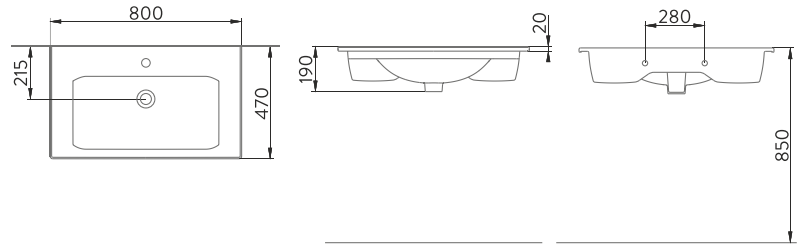

A063202H

LUNA FLAT LAVABO | 80cm
LUNA FLAT WASHBASIN | 80cm

A063203H

LUNA FLAT LAVABO | 100cm
LUNA FLAT WASHBASIN | 100cm