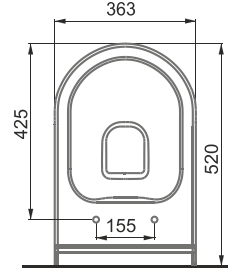

A030911

NEON YAVAŞ KAPANIR İNCE KLOZET KAPAĞI (BAĞIMSIZ)
NEON SLOW CLOSE SLIM SEAT&COVER (SPARE PART)

KOLAY - TAK ÇIKAR
EASY RELEASE

YAVAŞ KAPANIR KAPAK
SLOW CLOSE COVER