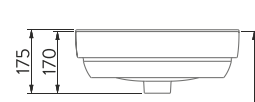

BOLD

BOLD

A092001H

BOLD LAVABO | 45x38cm
BOLD WASHBASIN | 45x38cm

850

TEZGAH ÜSTÜ
KULLANIM
COUNTERTOP
USAGE

AYAKLA
KULLANILABİLİR
PEDESTAL AVAILBLE

DUVARA
MONTAJA UYGUN
WALL MOUNTED