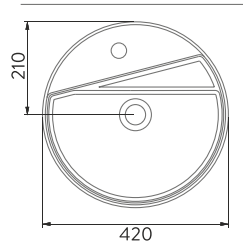

A114012H METALİK KAHVE | METALIC BROWN

LIVELLO TEZGAH ÜSTÜ YUVARLAK BATARYA DELİKLİ LAVABO | 42cm
LIVELLO ROUND WASHBASIN WITH TAP HOLE | 42cm