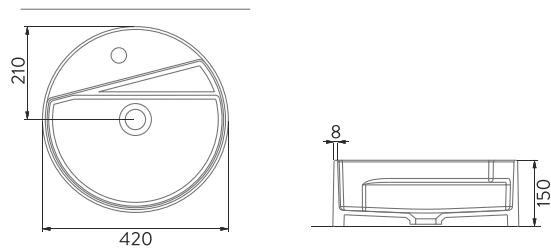

A114013H MAT YEŞİL | MATT GREEN

LIVELLO TEZGAH ÜSTÜ YUVARLAK BATARYA DELİKLİ LAVABO | 42cm
LIVELLO ROUND WASHBASIN WITH TAP HOLE | 42cm