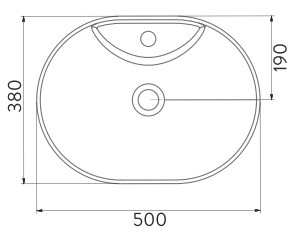

AURA ALTO

TEZGAH ÜSTÜ
KULLANIM
COUNTERTOP
USAGE

A002061H

BEYAZ | WHITE
ALTO BATARYA DELİKLİ TEZGAH ÜSTÜ
PARLAK LAVABO | 50cm
ALTO COUNTERTOP OVAL WASHBASIN
GLOSSY WITH
TAP HOLE | 50cm

A002081H

MAT BEYAZ | MATT WHITE
ALTO BATARYA DELİKLİ TEZGAH ÜSTÜ
PARLAK LAVABO | 50cm
ALTO COUNTERTOP OVAL WASHBASIN
GLOSSY WITH
TAP HOLE | 50cm

A002066H

ANTRASİT | ANTHRACITE
ALTO BATARYA DELİKLİ TEZGAH
ÜSTÜ MAT LAVABO | 50cm
ALTO COUNTERTOP OVAL
WASHBASIN MATT WITH
TAP HOLE | 50cm

A002067H

METALİK KAHVE | METALIC BROWN
ALTO BATARYA DELİKLİ TEZGAH
ÜSTÜ MAT LAVABO | 50cm
ALTO COUNTERTOP OVAL
WASHBASIN MATT WITH
TAP HOLE | 50cm

A002062H

A002060H

SİYAH | BLACK MAT SİYAH | MATT BLACK
ALTO BATARYA DELİKLİ TEZGAH
ÜSTÜ PARLAK LAVABO | 50cm
ALTO COUNTERTOP OVAL
WASHBASIN GLOSSY WITH
TAP HOLE | 50cm

A002063H

TURUNCU | ORANGE
ALTO BATARYA DELİKLİ TEZGAH
ÜSTÜ PARLAK LAVABO | 50cm
ALTO COUNTERTOP OVAL
WASHBASIN GLOSSY WITH
TAP HOLE | 50cm

A002064H

KIRMIZI | RED
ALTO BATARYA DELİKLİ TEZGAH
ÜSTÜ PARLAK LAVABO | 50cm
ALTO COUNTERTOP OVAL
WASHBASIN GLOSSY WITH
TAP HOLE | 50cm

A002065H

YEŞİL | GREEN
ALTO BATARYA DELİKLİ TEZGAH
ÜSTÜ MAT LAVABO | 50cm
ALTO COUNTERTOP OVAL
WASHBASIN MATT WITH
TAP HOLE | 50cm