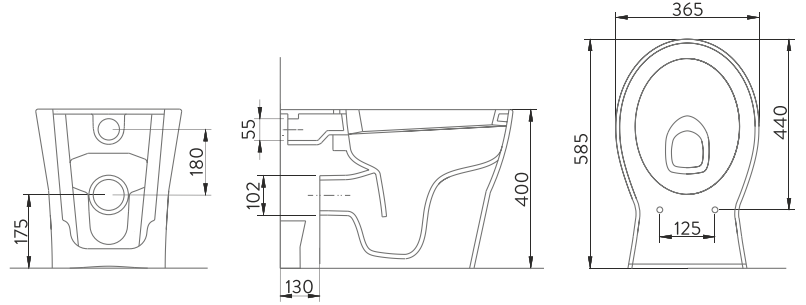

**WC PAN
WITHOUT BIDET FUNCTION**

**KOLAY - TAK ÇIKAR
EASY RELEASE**

**YAVAŞ KAPANIR KAPAK
SLOW CLOSE COVER**

**SU TÜKETİMİ
WATER CONSUMPTION**

**SU TASARRUFU
WATER SAVING**

A027020H

**VOLCANO ASMA BİDE
VOLCANO WALL-HUNG BIDET**