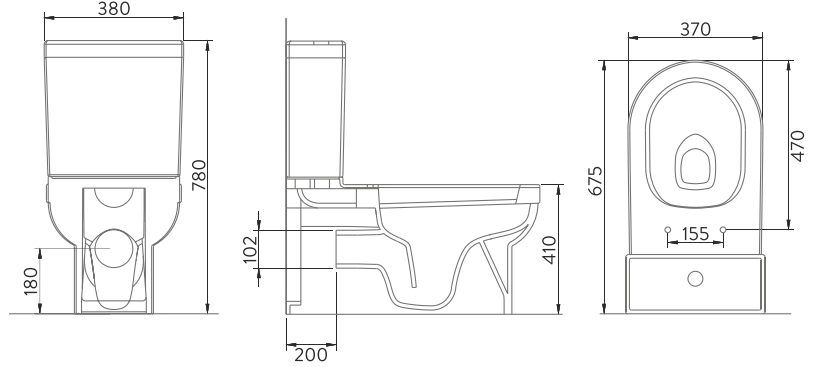

TERRA DUVARA TAM DAYALI KLOZET TERRA BTW CLOSE-COUPLED WC

A011001H **A015801H**
KLOZET | WC PAN **REZERVUAR** | CISTERN

AG15501
TERRA İÇ TAKIM | TERRA FLUSHING MECHANISM

A010011
YAVAŞ KAPANIR İNCE KAPAK
SLOW CLOSE SLIM SEAT & COVER

A011002H
WC PAN | WITHOUT BIDET FUNCTION

A011161H
KLOZET MAT ANTRASİT | WC PAN ANTHRACITE MATT

A015861H
REZERVUAR MAT ANTRASİT
CISTERN ANTHRACITE MATT

A010021
YAVAŞ KAPANIR İNCE KAPAK ANTRASİT
SLOW CLOSE SLIM SEAT & COVER ANTHRACITE

A011162H
WC PAN MATT ANTHRACITE | WITHOUT BIDET FUNCTION