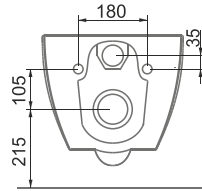

YAVAŞ KAPANIR KAPAK
SLOW CLOSE COVER

2,5-4,5lt.
SU TÜKETİMİ
WATER CONSUMPTION

SU TASARRUFU
WATER SAVING

A030911

YAVAŞ KAPANIR İNCE KAPAK (BAĞIMSIZ)
SLOW CLOSE SLIM SEAT & COVER (SPARE PART)

KOLAY - TAK ÇIKAR
EASY RELEASE