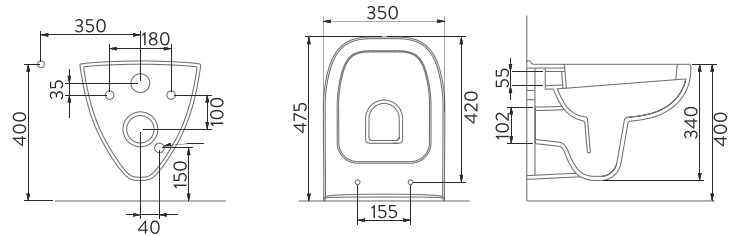

PETITE RIM - OUT ASMA KLOZET
PETITE RIM - OUT WALL-HUNG WC PAN