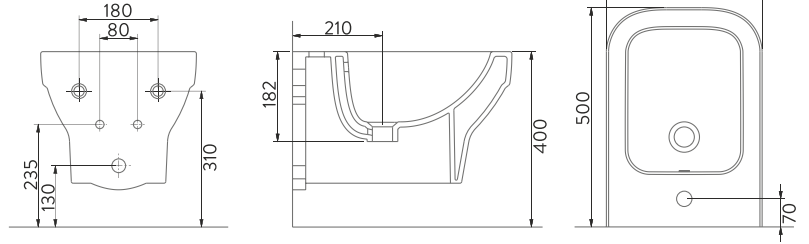

A090002

BOLD YAVAŞ KAPANIR İNCE KLOZET KAPAĞI I BAĞIMSIZ
BOLD SLOW CLOSE SLIM SEAT & COVER I SPARE PART

KOLAY - TAK ÇIKAR
EASY RELEASE

YAVAŞ KAPANIR KAPAK
SLOW CLOSE COVER

A095001H

BOLD REZERVUAR I İÇ TAKIMSIZ
BOLD CISTERN I WITHOUT FLUSHING MECHANISM