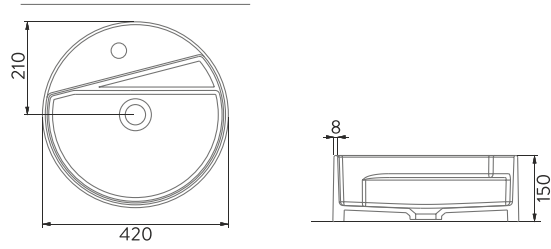

LIVELLO

LIVELLO

A114010H BEYAZ | WHITE

LIVELLO TEZGAH ÜSTÜ YUVARLAK BATARYA DELİKLİ LAVABO | 42cm
LIVELLO ROUND WASHBASIN WITH TAP HOLE | 42cm

A114011H MAT BEYAZ | MATT WHITE

LIVELLO TEZGAH ÜSTÜ YUVARLAK BATARYA DELİKLİ LAVABO | 42cm
LIVELLO ROUND WASHBASIN WITH TAP HOLE | 42cm