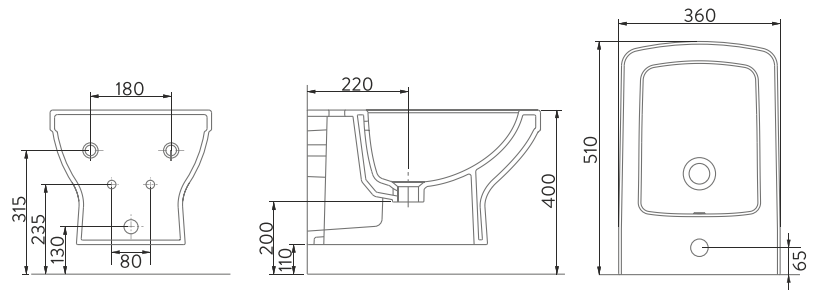

A047020H

SILVA ASMA BİDE
SILVA WALL-HUNG BIDET

H95600319

ASMA BİDE MONTAJ SETİ
WALL-HUNG BIDET MOUNTING KIT

- Asma bide montaj seti ile birlikte kullanılmalıdır.
- Should be used with mounting kit.