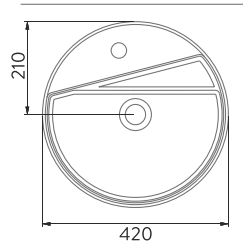

A114014H MAT ANTRASİT | MATT ANTHRACITE

LIVELLO TEZGAH ÜSTÜ YUVARLAK BATARYA DELİKLİ LAVABO | 42cm
LIVELLO ROUND WASHBASIN WITH TAP HOLE | 42cm