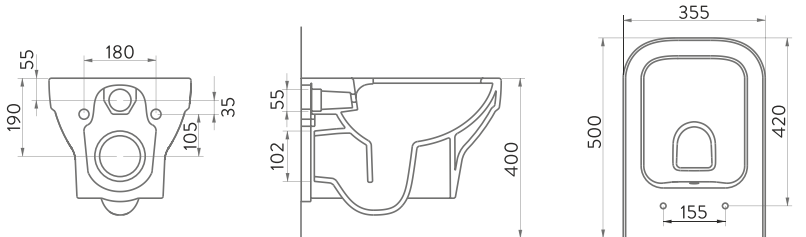

BOLD RIM - OUT ASMA KLOZET BOLD RIM - OUT WALL-HUNG WC PAN

A091001H

KLOZET | WC PAN

A090001

YAVAŞ KAPANIR İNCE KAPAK | SLOW CLOSE SLIM SEAT & COVER

A091002H

WC PAN | WITHOUT BIDET FUNCTION

RIM - OUT

KOLAY - TAK ÇIKAR
EASY RELEASE

YAVAŞ KAPANIR KAPAK
SLOW CLOSE COVER

2,5-4,5lt.
SU TÜKETİMİ
WATER CONSUMPTION

SU TASARRUFU
WATER SAVING