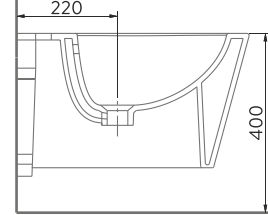

A030911

STELLA YAVAŞ KAPANIR İNCE KLOZET KAPAĞI - (BAĞIMSIZ)
STELLA SLOW CLOSE İNCE KLOZET KAPAĞI - (BAĞIMSIZ)
STELLA SLOW CLOSE SLIM SEAT&COVER (SPARE PART)

KOLAY - TAK ÇIKAR
EASY RELEASE

YAVAŞ KAPANIR KAPAK
SLOW CLOSE COVER