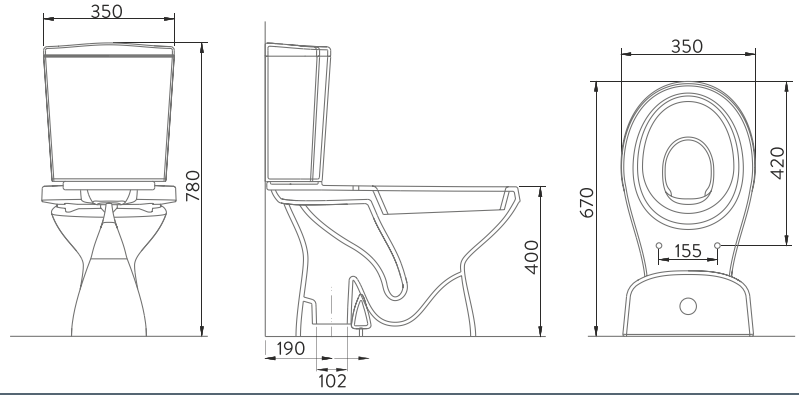

NATURA İÇ TAKIM | NATURA FLUSHING MECHANISM

AG50004

NATURA YAVAŞ KAPANIR İNCE KAPAK
NATURA SLOW CLOSE SLIM SEAT & COVER

AG50002

NATURA KLOZET KAPAĞI | NATURA STANDART SEAT & COVER

A051011H

WC PAN | WITHOUT BIDET FUNCTION