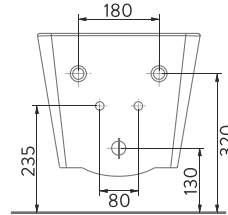

A030911

STELLA YAVAŞ KAPANIR İNCE KLOZET KAPAĞI - (BAĞIMSIZ)
STELLA SLOW CLOSE İNCE KLOZET KAPAĞI - (BAĞIMSIZ)
STELLA SLOW CLOSE SLIM SEAT&COVER (SPARE PART)

KOLAY - TAK ÇIKAR
EASY RELEASE

YAVAŞ KAPANIR KAPAK
SLOW CLOSE COVER