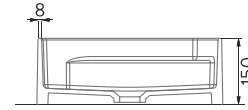

A114014H MAT ANTRASİT | MATT ANTHRACITE

LIVELLO TEZGAH ÜSTÜ YUVARLAK BATARYA DELİKLİ LAVABO | 42cm
LIVELLO ROUND WASHBASIN WITH TAP HOLE | 42cm