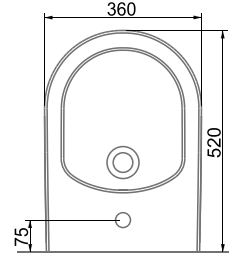

A037021H

HILL ASMA BİDE
HILL WALL-HUNG BIDET

H95600319

HILL ASMA BİDE MONTAJ SETİ
HILL WALL-HUNG BIDET MOUNTING KIT

* Asma bide montaj seti ile kullanılmalıdır.
* Should be used with mounting kit.