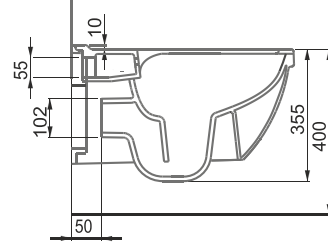

A030911

NEON YAVAŞ KAPANIR İNCE KLOZET KAPAĞI (BAĞIMSIZ)
NEON SLOW CLOSE SLIM SEAT&COVER (SPARE PART)

KOLAY - TAK ÇIKAR
EASY RELEASE

YAVAŞ KAPANIR KAPAK
SLOW CLOSE COVER