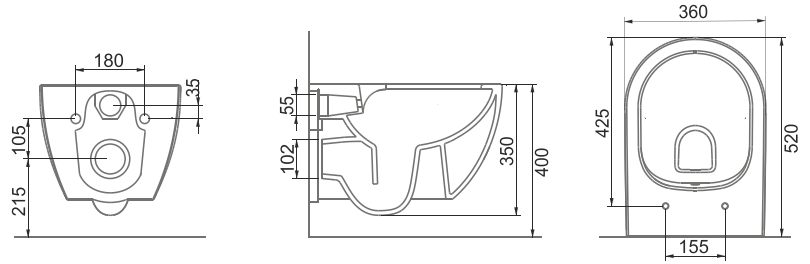

A031221H

KLOZET MAT SİYAH | WC PAN MATT BLACK

A030101

YAVAŞ KAPANIR İNCE KAPAK MAT SİYAH
SLOW CLOSE SLIM SEAT & COVER MATT BLACK

A031271H

WC PAN MATT BLACK | WITHOUT BIDET FUNCTION