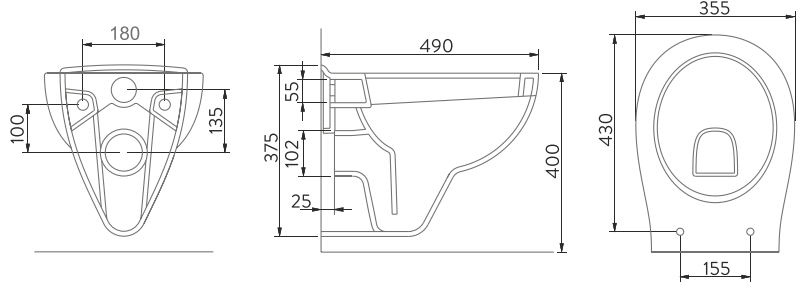

A051040H

NATURA PLUS ASMA KLOZET
NATURA PLUS WALL-HUNG WC PAN

A051041H

NATURA PLUS WC PAN
WITHOUT BIDET FUNCTION