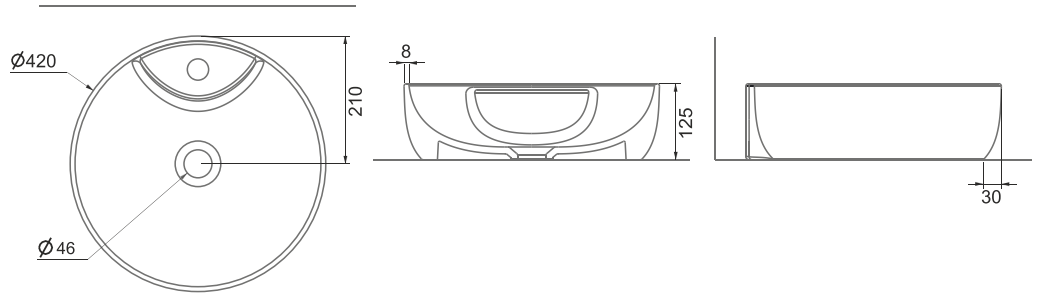

AURA SOLE

A002843H

PARLAK BEYAZ | GLOSSY WHITE

SOLE TEZGAH ÜSTÜ BATARYA DELİKLİ LAVABO | 42cm

SOLE COUNTERTOP WASHBASIN TAP HOLE | 42cm

A002845H

MAT SİYAH | MATT BLACK

SOLE TEZGAH ÜSTÜ BATARYA DELİKLİ LAVABO | 42cm

SOLE COUNTERTOP WASHBASIN TAP HOLE | 42cm