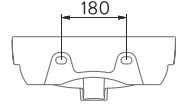

BOLD

BOLD

A092001H

BOLD LAVABO | 45x38cm
BOLD WASHBASIN | 45x38cm

850

TEZGAH ÜSTÜ
KULLANIM
COUNTERTOP
USAGE

AYAKLA
KULLANILABİLİR
PEDESTAL AVAILBLE

DUVARA
MONTAJA UYGUN
WALL MOUNTED