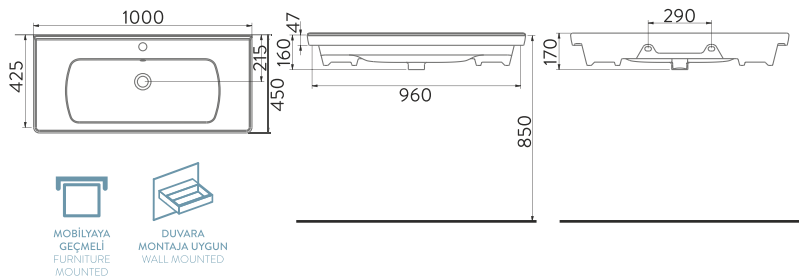

A142031H MAT ANTRASİT | MATT ANTHRACITE

SATURN ETAJERLİ TEZGAH LAVABO | 100cm
SATURN WASHBASIN EDGED SHELF | 100cm