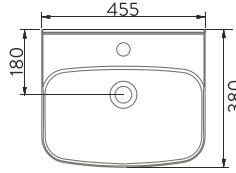

BOLD

BOLD

A092001H

BOLD LAVABO | 45x38cm
BOLD WASHBASIN | 45x38cm

850

TEZGAH ÜSTÜ
KULLANIM
COUNTERTOP
USAGE

AYAKLA
KULLANILABİLİR
PEDESTAL AVAILBLE

DUVARA
MONTAJA UYGUN
WALL MOUNTED