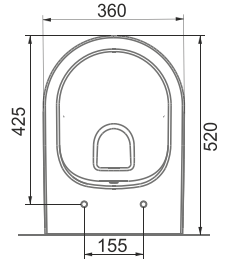

A030911

YAVAŞ KAPANIR İNCE KAPAK (BAĞIMSIZ)
SLOW CLOSE SLIM SEAT & COVER (SPARE PART)

KOLAY - TAK ÇIKAR
EASY RELEASE

YAVAŞ KAPANIR KAPAK
SLOW CLOSE COVER