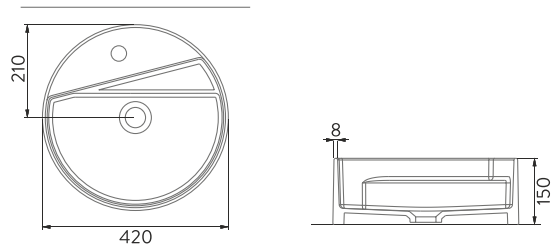

LIVELLO

LIVELLO

A114010H BEYAZ | WHITE

LIVELLO TEZGAH ÜSTÜ YUVARLAK BATARYA DELİKLİ LAVABO | 42cm
LIVELLO ROUND WASHBASIN WITH TAP HOLE | 42cm

A114011H MAT BEYAZ | MATT WHITE

LIVELLO TEZGAH ÜSTÜ YUVARLAK BATARYA DELİKLİ LAVABO | 42cm
LIVELLO ROUND WASHBASIN WITH TAP HOLE | 42cm