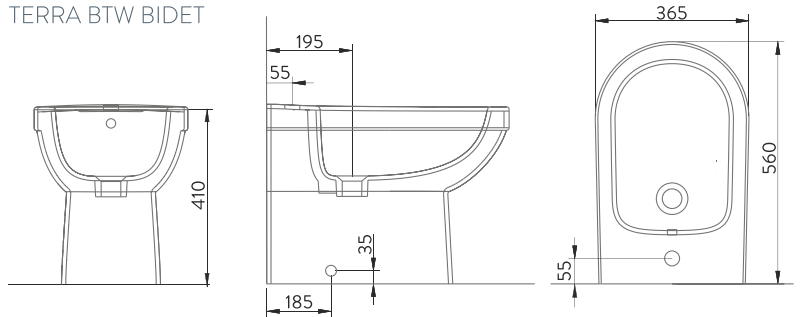

A011032H

WC PAN
WITHOUT BIDET FUNCTION

KOLAY - TAK ÇIKAR
EASY RELEASE

YAVAŞ KAPANIR KAPAK
SLOW CLOSE COVER

2,5-4,5lt.
SU TÜKETİMİ
WATER CONSUMPTION

SU TASARRUFU
WATER SAVING

A017001H

TERRA YERDEN BİDE
TERRA BTW BIDET