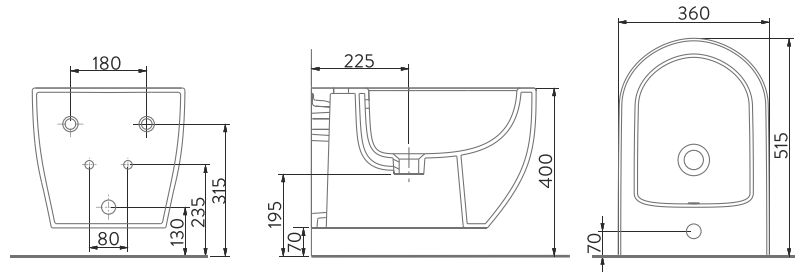

A037020H

OCEAN PLUS ASMA BİDE
OCEAN PLUS WALL-HUNG BİDE

H95600319

ASMA BİDE MONTAJ SETİ
WALL HANG BİDE MOUNTING KIT

* Montaj seti ile birlikte kullanılmaktadır.
* Should be used with mounting kit.