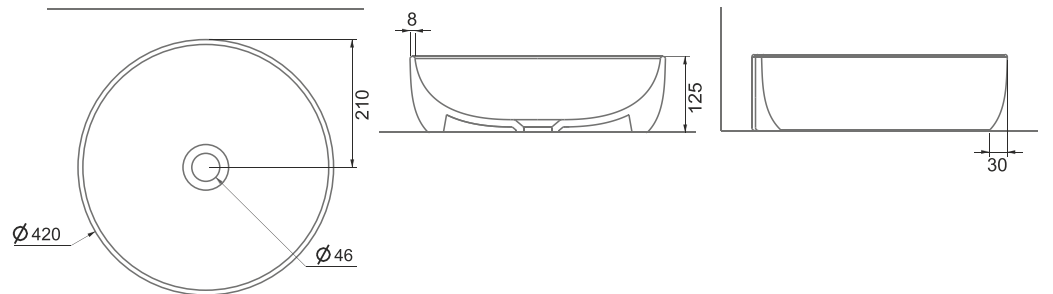

AURA SOLE

A002842H

PARLAK BEYAZ | GLOSSY WHITE
SOLE TEZGAH ÜSTÜ LAVABO | 42cm
SOLE COUNTERTOP WASHBASIN | 42cm

A002844H

MAT SİYAH | MATT BLACK
SOLE TEZGAH ÜSTÜ LAVABO | 42cm
SOLE COUNTERTOP WASHBASIN | 42cm

TEZGAH ÜSTÜ
KULLANIM
COUNTERTOP
USAGE