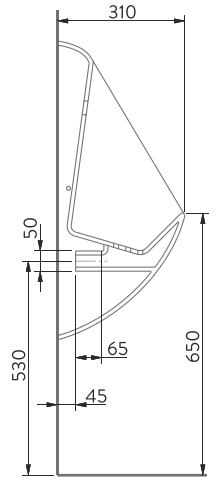

A139010H

HILL AKILLI PİSUVAR HILL SMART URINAL