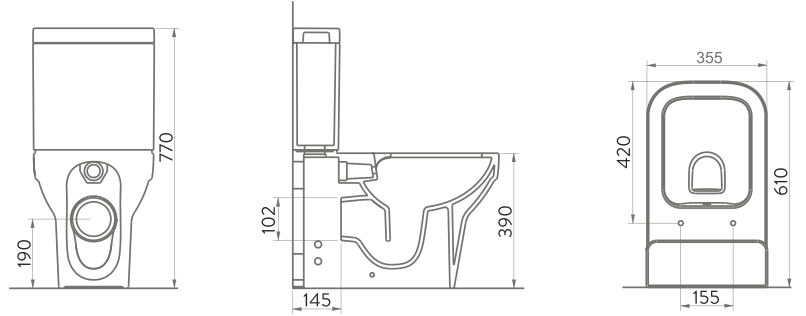

BOLD RIM - OUT DUVARA TAM DAYALI KLOZET BTW RIM - OUT CLOSE-COUPLED WC

A091030H

KLOZET | WC PAN

A095001H

REZERVUAR | CISTERN

AG50011

İÇ TAKIM | FLUSHING MECHANISM

(*Kendi iç takımı ile birlikte kullanılmalıdır. Intended to be used in their own flush mechanism)

A090001

YAVAŞ KAPANIR İNCE KAPAK | SLOW CLOSE SLIM SEAT & COVER

A091032H

WC PAN | WITHOUT BIDET FUNCTION

RIM - OUT

KOLAY - TAK ÇIKAR
EASY RELEASE

YAVAŞ KAPANIR KAPAK
SLOW CLOSE COVER

2,5-4,5lt.
SU TÜKETİMİ
WATER CONSUMPTION

SU TASARRUFU
WATER SAVING