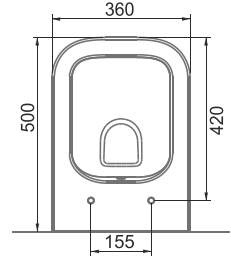

A090002

BEYAZ | WHITE

SATURN YAVAŞ KAPANIR İNCE KLOZET KAPAĞI | BAĞIMSIZ
SATURN SLOW CLOSE SLIM SEAT & COVER | SPARE PART

KOLAY - TAK ÇIKAR
EASY RELEASE

YAVAŞ KAPANIR KAPAK
SLOW CLOSE COVER