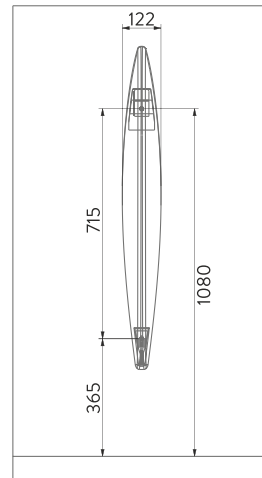

A139002H

HILL PİSUVAR ARA BÖLME HILL SEPERATOR