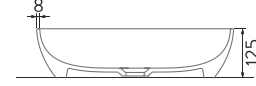

AURA DİES

A002151H

BEYAZ | WHITE
DİES TEZGAH ÜSTÜ PARLAK LAVABO | 50cm
DİES COUNTERTOP OVAL WASHBASIN
GLOSSY | 50cm

A002171H

MAT BEYAZ | MATT WHITE
DİES TEZGAH ÜSTÜ PARLAK LAVABO | 50cm
DİES COUNTERTOP OVAL WASHBASIN
GLOSSY | 50cm

A002156H

ANTRASİT | ANTHRACITE
DİES TEZGAH ÜSTÜ MAT
LAVABO | 50cm
DİES COUNTERTOP OVAL
WASHBASIN MATT | 50cm

A002157H

METALİK KAHVE | METALIC BROWN
DİES TEZGAH ÜSTÜ MAT
LAVABO | 50cm
DİES COUNTERTOP OVAL
WASHBASIN MATT | 50cm

A002152H

SİYAH | BLACK
DİES TEZGAH ÜSTÜ PARLAK
LAVABO | 50cm
DİES COUNTERTOP OVAL
WASHBASIN GLOSSY | 50cm

A002153H

TURUNCU | ORANGE
DİES TEZGAH ÜSTÜ PARLAK
LAVABO | 50cm
DİES COUNTERTOP OVAL
WASHBASIN GLOSSY | 50cm

A002154H

KIRMIZI | RED
DİES TEZGAH ÜSTÜ PARLAK
LAVABO | 50cm
DİES COUNTERTOP OVAL
WASHBASIN GLOSSY | 50cm

A002155H

YEŞİL | GREEN
DİES TEZGAH ÜSTÜ MAT
LAVABO | 50cm
DİES COUNTERTOP OVAL
WASHBASIN MATT | 50cm