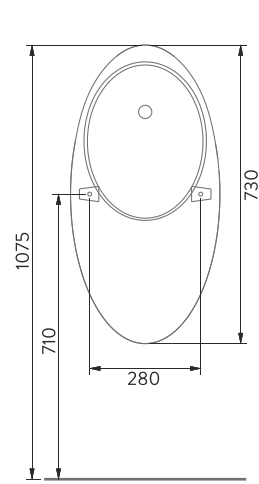

A139010H

HILL AKILLI PİSUVAR HILL SMART URINAL