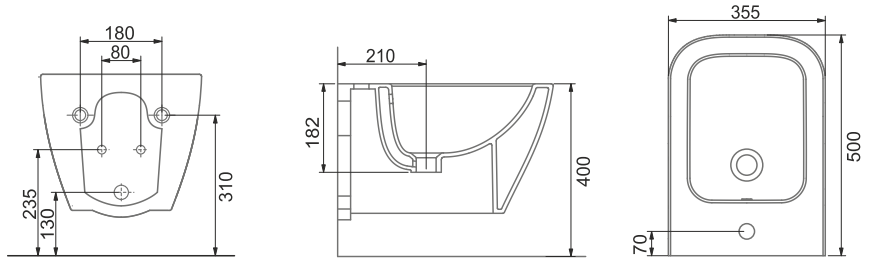

A147020H

SATURN ASMA BİDE
SATURN WALL-HUNG BIDET

H95600319

SATURN ASMA BİDE MONTAJ SETİ
SATURN WALL-HUNG BIDET MOUNTING KIT

- Asma bide montaj seti ile kullanılmalıdır.
- Should be used with mounting kit.