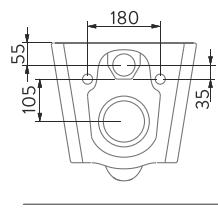

KOLAY - TAK ÇIKAR
EASY RELEASE

YAVAŞ KAPANIR KAPAK
SLOW CLOSE COVER

SU TÜKETİMİ
WATER CONSUMPTION

SU TASARRUFU
WATER SAVING

A127020H

STELLA ASMA BİDE / STELLA WALL-HUNG BIDET

H95600319

ASMA BİDE MONTAJ SETİ / WALL-HUNG BIDET MOUNTING KIT