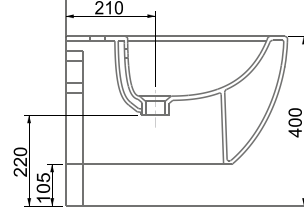

A037021H

HILL ASMA BİDE
HILL WALL-HUNG BIDET

H95600319

HILL ASMA BİDE MONTAJ SETİ
HILL WALL-HUNG BIDET MOUNTING KIT

* Asma bide montaj seti ile kullanılmalıdır.
* Should be used with mounting kit.