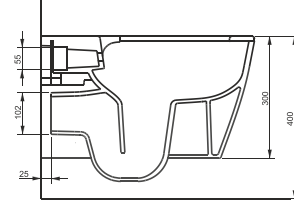

KOLAY - TAK ÇIKAR
EASY RELEASE

YAVAŞ KAPANIR KAPAK
SLOW CLOSE COVER

2,5-4,5lt.
SU TÜKETİMİ
WATER CONSUMPTION

SU TASARRUFU
WATER SAVING

A067020

LUNA ASMA BİDE LUNA WALL-HUNG BIDET

H95600319

ASMA BİDE MONTAJ SETİ
WALL-HUNG BIDET MOUNTING KIT