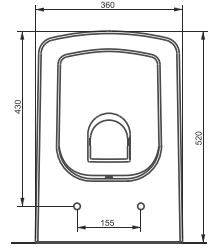

KOLAY - TAK ÇIKAR
EASY RELEASE

YAVAŞ KAPANIR KAPAK
SLOW CLOSE COVER

2,5-4,5lt.
SU TÜKETİMİ
WATER CONSUMPTION

SU TASARRUFU
WATER SAVING

A067020

LUNA ASMA BİDE LUNA WALL-HUNG BIDET

H95600319

ASMA BİDE MONTAJ SETİ
WALL-HUNG BIDET MOUNTING KIT