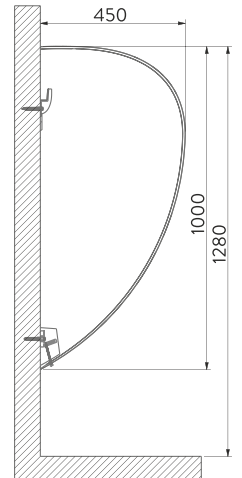

A139002H

HILL PİSUVAR ARA BÖLME HILL SEPERATOR