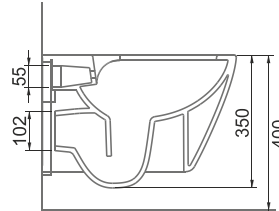

A090002

BEYAZ | WHITE

SATURN YAVAŞ KAPANIR İNCE KLOZET KAPAĞI | BAĞIMSIZ
SATURN SLOW CLOSE SLIM SEAT & COVER | SPARE PART

KOLAY - TAK ÇIKAR
EASY RELEASE

YAVAŞ KAPANIR KAPAK
SLOW CLOSE COVER