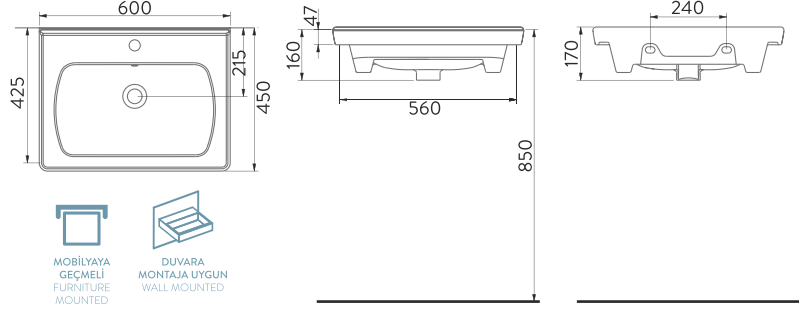

SATURN

SATURN

A142010H BEYAZ | WHITE

SATURN ETAJERLİ TEZGAH LAVABO | 60cm
SATURN WASHBASIN EDGED SHELF | 60cm

A142011H MAT ANTRASİT | MATT ANTHRACITE

SATURN ETAJERLİ TEZGAH LAVABO | 60cm
SATURN WASHBASIN EDGED SHELF | 60cm