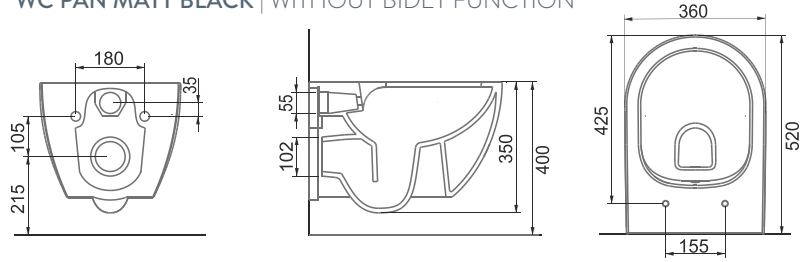

A030101

YAVAŞ KAPANIR İNCE KAPAK (MAT SİYAH)
SLOW CLOSE SLIM SEAT & COVER (MATT BLACK)

A030021

YAVAŞ KAPANIR İNCE KAPAK (PARLAK SİYAH)
SLOW CLOSE SLIM SEAT & COVER (GLOSSY BLACK)

A037021H

HILL ASMA BİDE
HILL WALL-HUNG BIDET