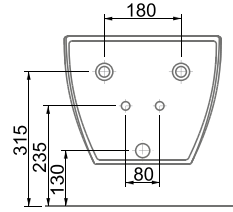

H95600319

HILL ASMA BİDE MONTAJ SETİ
HILL WALL-HUNG BIDET MOUNTING KIT

* Asma bide montaj seti ile kullanılmalıdır.
* Should be used with mounting kit.

Montaj videosu için lütfen QR kodunu tarayın
Please scan the QR code for mounting video