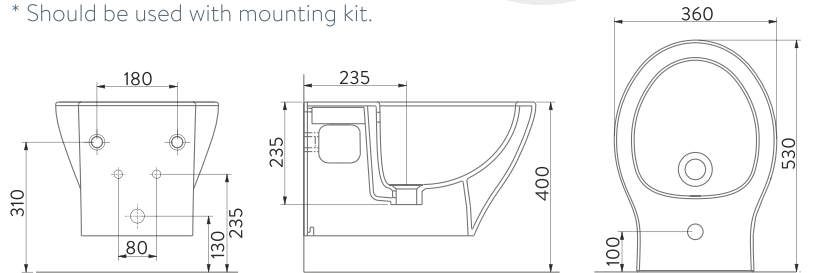

* Montaj seti ile birlikte kullanılmalıdır.
* Should be used with mounting kit.