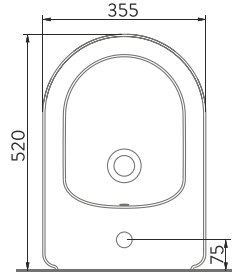

A030911

STELLA YAVAŞ KAPANIR İNCE KLOZET KAPAĞI - (BAĞIMSIZ)
STELLA SLOW CLOSE İNCE KLOZET KAPAĞI - (BAĞIMSIZ)
STELLA SLOW CLOSE SLIM SEAT&COVER (SPARE PART)

KOLAY - TAK ÇIKAR
EASY RELEASE

YAVAŞ KAPANIR KAPAK
SLOW CLOSE COVER