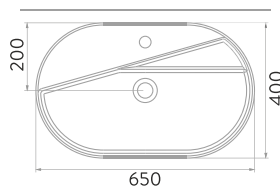

A114020H

LIVELLO TEZGAH ÜSTÜ BATARYA DELİKLİ LAVABO | 65cm
LIVELLO WASHBASIN WITH TAP HOLE | 65cm