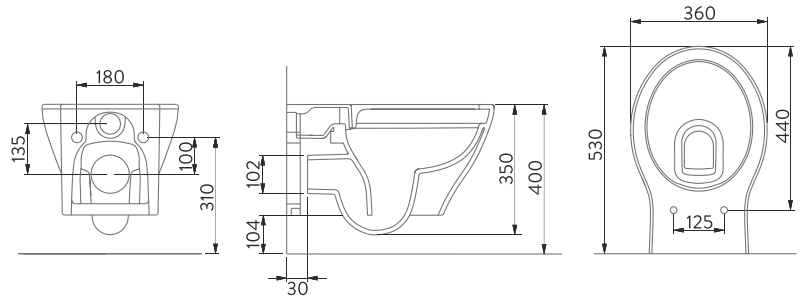

VOLCANO RIM-OUT ASMA KLOZET VOLCANO RIM-OUT WALL-HUNG WC PAN

A021111H

KLOZET | WC PAN

A020011

YAVAŞ KAPANIR İNCE KAPAK
SLOW CLOSE SLIM SEAT & COVER

A021112H

WC PAN
WITHOUT BIDET FUNCTION