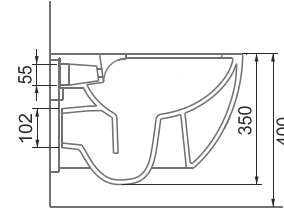

YAVAŞ KAPANIR KAPAK
SLOW CLOSE COVER

2,5-4,5lt.
SU TÜKETİMİ
WATER CONSUMPTION

SU TASARRUFU
WATER SAVING

A030911

YAVAŞ KAPANIR İNCE KAPAK (BAĞIMSIZ)
SLOW CLOSE SLIM SEAT & COVER (SPARE PART)

KOLAY - TAK ÇIKAR
EASY RELEASE